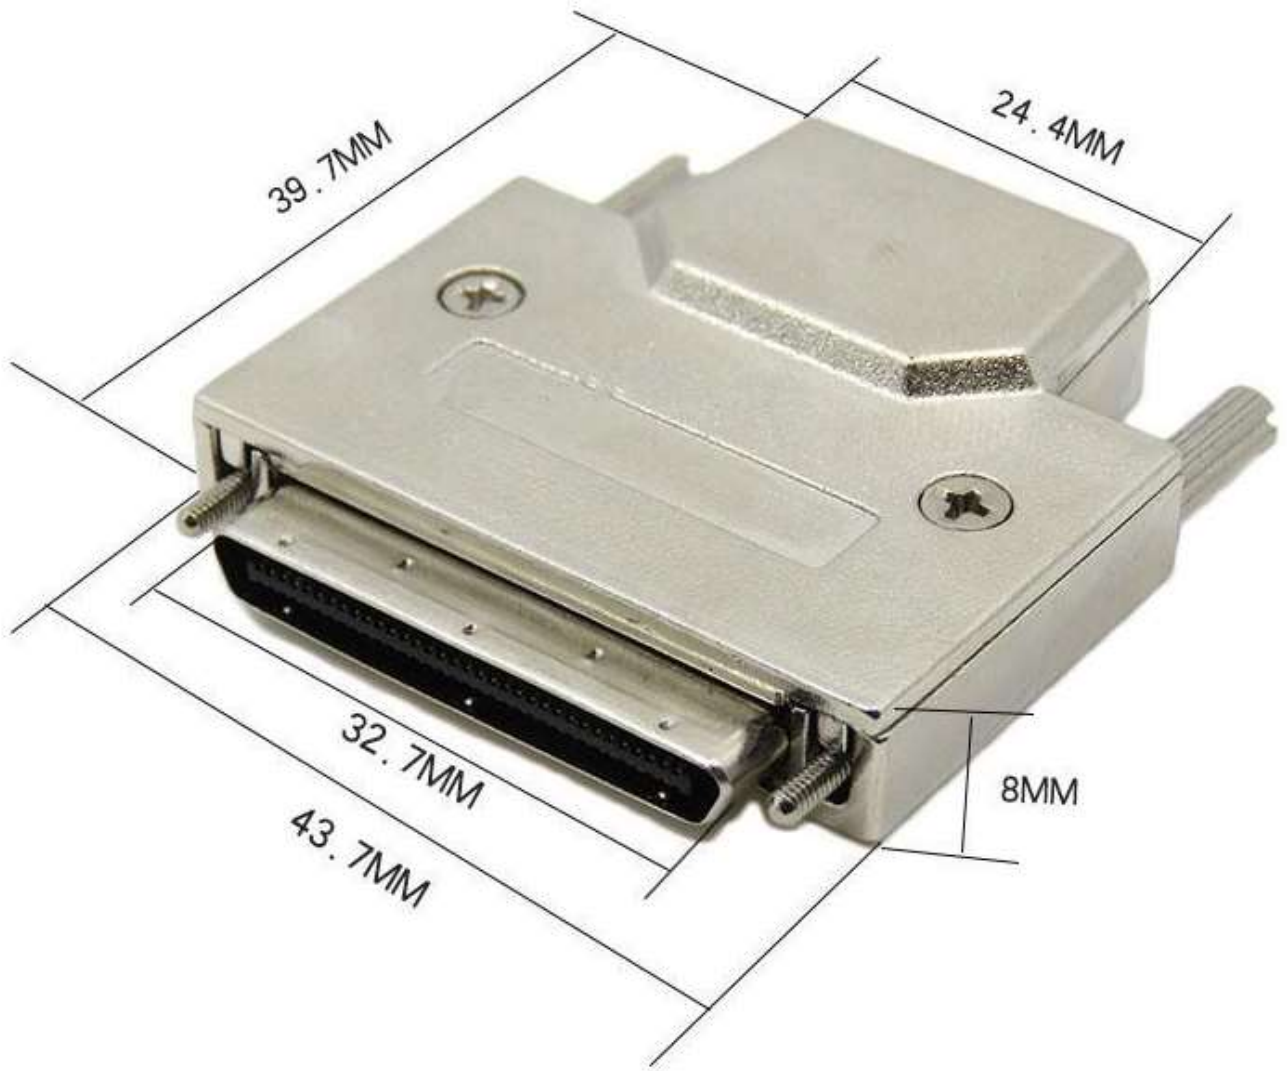

VHDCI 68P插头连接器SCSI 68Pin公头金属壳 MINI小68带铁壳焊线式

小68P 焊线式 公头

3D VIEW

SECTION:A-A