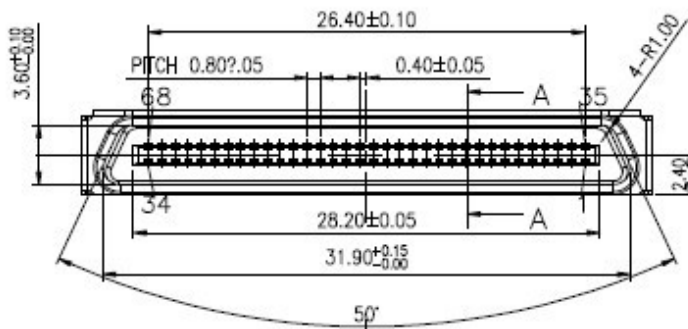

VHDCI 68P插头连接器SCSI 68Pin公头金属壳 MINI小68带铁壳焊线式

小68P 焊线式 公头

3D VIEW

SECTION:A-A