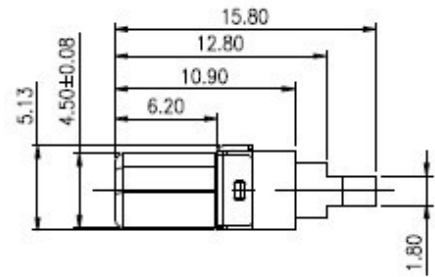

VHDCI 68P插头连接器SCSI 68Pin公头金属壳 MINI小68带铁壳焊线式

小68P 焊线式 公头

3D VIEW

SECTION:A-A