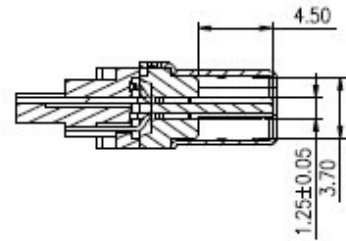

VHDCI 68P插头连接器SCSI 68Pin公头金属壳 MINI小68带铁壳焊线式

小68P 焊线式 公头

3D VIEW

SECTION:A-A