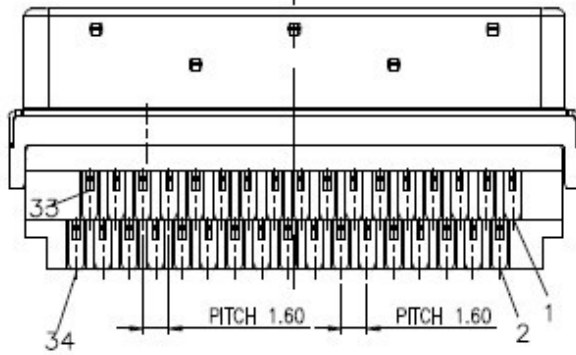

VHDCI 68P插头连接器SCSI 68Pin公头金属壳 MINI小68带铁壳焊线式

小68P 焊线式 公头

3D VIEW

SECTION:A-A