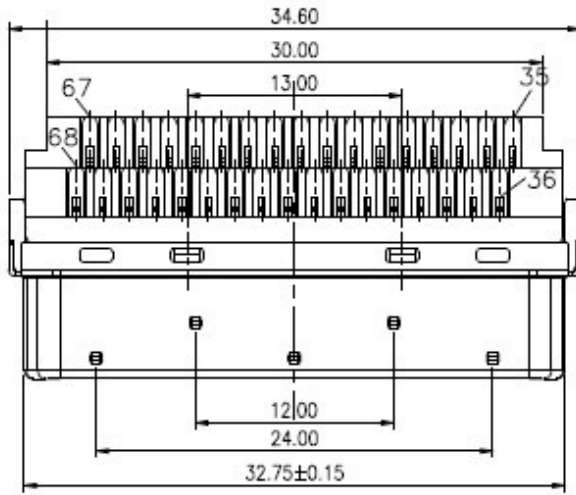

VHDCI 68P插头连接器SCSI 68Pin公头金属壳 MINI小68带铁壳焊线式

小68P 焊线式 公头

3D VIEW

SECTION:A-A