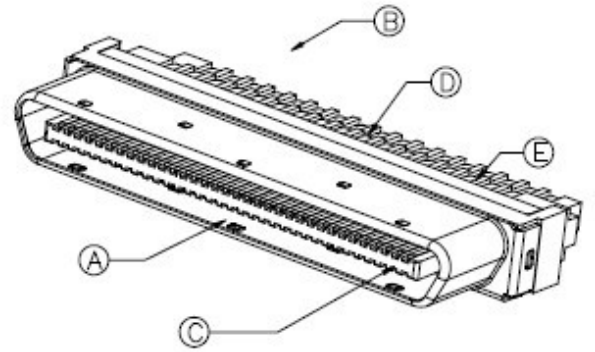

VHDCI 68P插头连接器SCSI 68Pin公头金属壳 MINI小68带铁壳焊线式

小68P 焊线式 公头

3D VIEW

SECTION:A-A