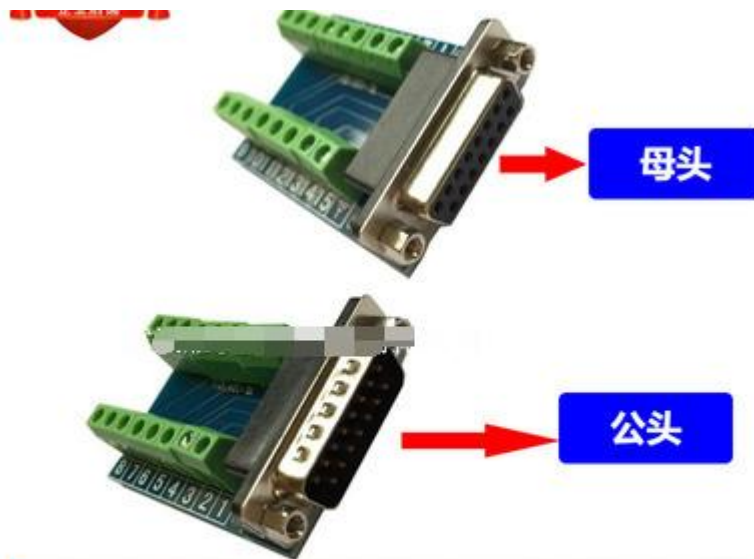

## YL-124 DB15串口转端子模块

### DB15 公轉端子模塊/螺母式

模塊用途：DB15 轉接端子，方便工程現場調試設備使用

YL-124 DB15串口转端子模块