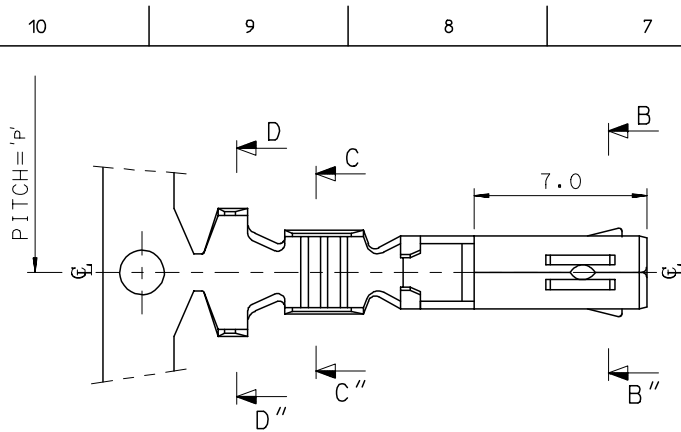

常规

状态	活动
类别	Crimp Terminals
系列	35746
说明	VersaBlade Female Crimp Terminal, 24 AWG, Type A
应用	Power, Wire-to-Wire
产品系列	VersaBlade Wire-to-Wire Connector System
产品名称	VersaBlade
UPC	756054339107

物理

耐用性(插拔次数) - 最多次数	30
性别	女
材料 - 金属	Phosphor Bronze
材料 - 接合部位电镀	Tin
材料 - 终端电镀	Tin
净重	0.253/g
包装形式	Reel
终端界面类型	Crimp or Compression
导线绝缘直径	1.45mm max.
线径规格 (AWG)	24
线缆尺寸mm ²	0.29

SEC' : B-B''

NOTES

1. MATERIAL : PHOSPHOR BRONZE
0.3mm THICKNESS
2. FINISH : PRE-PLATED TIN
3. RECOMMENDED LENGTH OF WIRE STRIP IS 4.0-4.8mm.

ISOMETRIC VIEW

SEC' : C-C''

SEC' : D-D''

MATERIAL NO	ENG. No.	AWG	a	b	c	d	PITCH P
357460210	35746-0210	#18-#14	3.4	3.8	5.2	4.8	12.0
357460110	35746-0110	#22-#20	2.85	2.8	4.2	4.0	10.6
357460410	35746-0410	#24	2.2	1.75	3.85	3.5	10.6