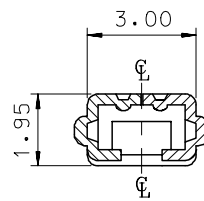

常规

状态	活动
类别	Crimp Terminals
系列	35746
说明	VersaBlade Female Crimp Terminal, 24 AWG, Type A
应用	Power, Wire-to-Wire
产品系列	VersaBlade Wire-to-Wire Connector System
产品名称	VersaBlade
UPC	756054339107

物理

耐用性(插拔次数) - 最多次数	30
性别	女
材料 - 金属	Phosphor Bronze
材料 - 接合部位电镀	Tin
材料 - 终端电镀	Tin
净重	0.253/g
包装形式	Reel
终端界面类型	Crimp or Compression
导线绝缘直径	1.45mm max.
线径规格 (AWG)	24
线缆尺寸mm ²	0.29

SEC' : B-B''

NOTES

1. MATERIAL : PHOSPHOR BRONZE
0.3mm THICKNESS
2. FINISH : PRE-PLATED TIN
3. RECOMMENDED LENGTH OF WIRE STRIP IS 4.0-4.8mm.

ISOMETRIC VIEW

SEC' : C-C''

SEC' : D-D''

MATERIAL NO	ENG. No.	AWG	a	b	c	d	PITCH P
357460210	35746-0210	#18-#14	3.4	3.8	5.2	4.8	12.0
357460110	35746-0110	#22-#20	2.85	2.8	4.2	4.0	10.6
357460410	35746-0410	#24	2.2	1.75	3.85	3.5	10.6