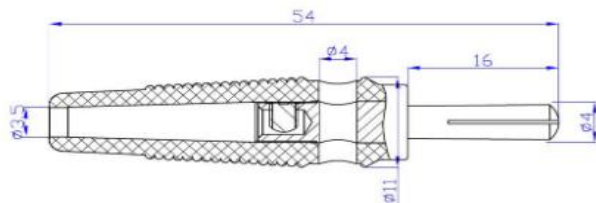

### 材质 Material

塑壳 Insulator: PVC

主体 Body: 铜 Brass

表面 Surface: 镀镍 Nickel plated

\* 螺丝压接 Screw connection

# 分解立面图

多种零部件组合而成的香蕉插头，材质优良，工作性能稳定