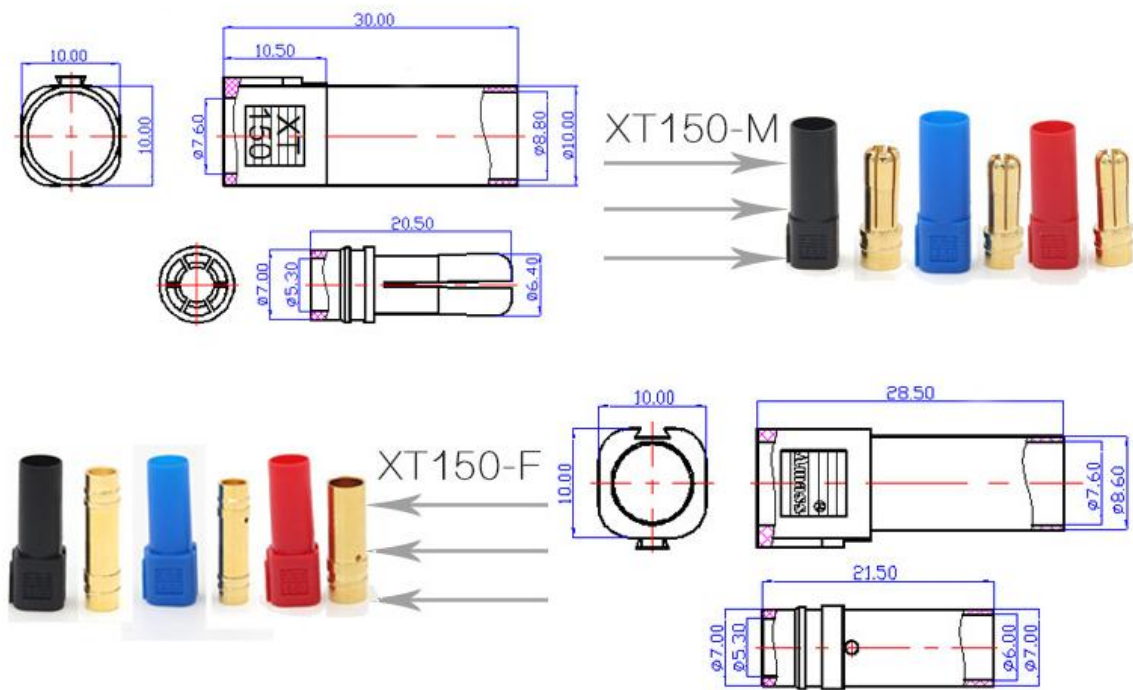

勝特力電材超市-龍山店 886-3-5773766
勝特力電材超市-光復店 886-3-5729570
勝特力電子(上海) 86-21-34970699
勝特力電子(深圳) 86-755-83298787
<http://www.100y.com.tw>

AMASS - XT150

6mm大電流香蕉連接器

耐大電流，專為大型電動模型設計

產品圖紙