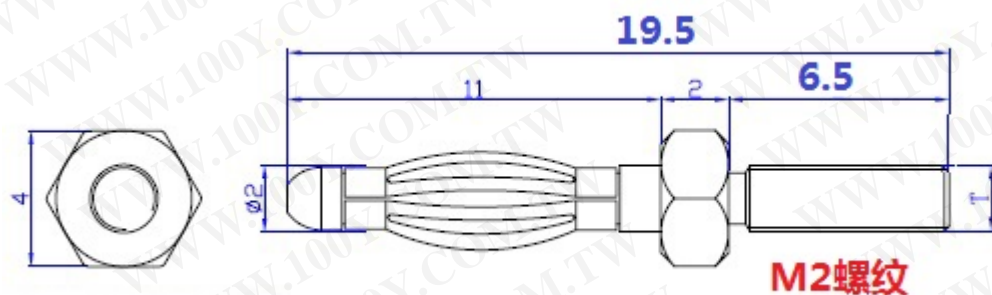

BP2360 黃銅鍍金 2mm 非絕緣香蕉插頭 M2 螺紋長度 6.5

勝特力材料 886-3-5753170

勝特力电子(上海) 86-21-34970699

勝特力电子(深圳) 86-755-83298787

[Http://www.100y.com.tw](http://www.100y.com.tw)