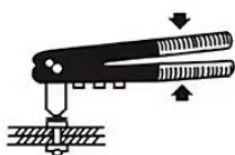

## 104-环保省力款

铆头: 3.2/4.0/4.8

产品品牌：德力西 产品名称：双把环保拉铆枪 产品重量：902G  
 拉铆范围：3.2/4.0/4.8MM 可拉铆钉材质：铝钉、不锈钢钉、钢钉  
 产品材质：优质合金钢爪头TPR包胶手柄

**DELIXI** 德力西

EXQUISITE  
WORKMANSHIP

# 使用步骤

德力西工业级省力拉铆枪

LABOR-SAVING AND DURABLE

**1** 用手电钻先钻好适当眼位大小

**2** 将准备好的抽芯铝铆钉放入

**3** 用铆钉枪对准铆钉

**4** 捏紧手柄处加力铆钉固定

**5** 操作成功，倒掉铆钉杆