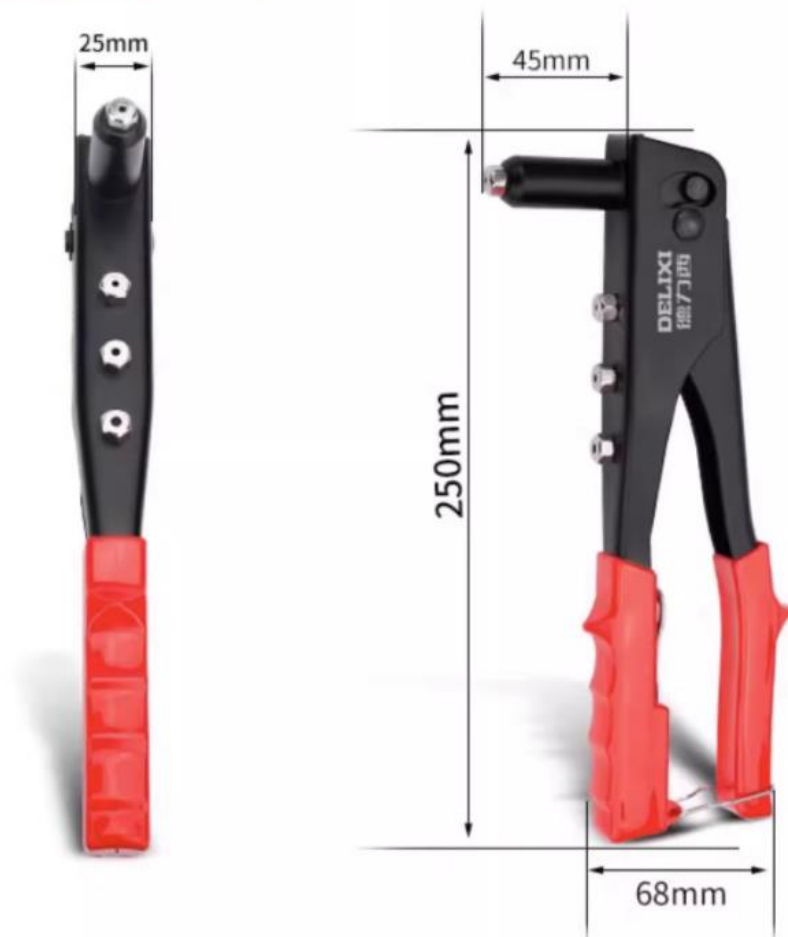

# 产品参数

德力西工业级省力拉铆枪

LABOR-SAVING AND DURABLE

## 101-单把拉铆枪

铆头: 2.4/3.2/4.0/4.8

产品品牌: 德力西 产品名称: 单把拉铆枪 产品重量: 507G

拉铆范围: 2.4/3.2/4.0/4.8MM 可拉铆钉材质: 铝钉

产品材质: 优质合金钢爪头/包胶手柄

## 102-经济省力款

铆头: 3.2/4.0/4.8

产品品牌: 德力西 产品名称: 双把拉铆枪 产品重量: 800G  
拉铆范围: 3.2/4.0/4.8MM 可拉铆钉材质: 铝钉  
产品材质: 优质合金钢爪头TPR包胶手柄

## 104-环保省力款

铆头: 3.2/4.0/4.8

产品品牌：德力西 产品名称：双把环保拉铆枪 产品重量：902G  
 拉铆范围：3.2/4.0/4.8MM 可拉铆钉材质：铝钉、不锈钢钉、钢钉  
 产品材质：优质合金钢爪头TPR包胶手柄

**DELIXI** 德力西

EXQUISITE  
WORKMANSHIP