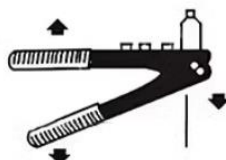

## 104-环保省力款

铆头: 3.2/4.0/4.8

产品品牌：德力西 产品名称：双把环保拉铆枪 产品重量：902G  
 拉铆范围：3.2/4.0/4.8MM 可拉铆钉材质：铝钉、不锈钢钉、钢钉  
 产品材质：优质合金钢爪头TPR包胶手柄

**DELIXI** 德力西

EXQUISITE  
WORKMANSHIP

# 使用步骤

德力西工业级省力拉铆枪

LABOR-SAVING AND DURABLE

**1** 用手电钻先钻好适当眼位大小

**2** 将准备好的抽芯铝铆钉放入

**3** 用铆钉枪对准铆钉

**4** 捏紧手柄处加力铆钉固定

**5** 操作成功，倒掉铆钉杆