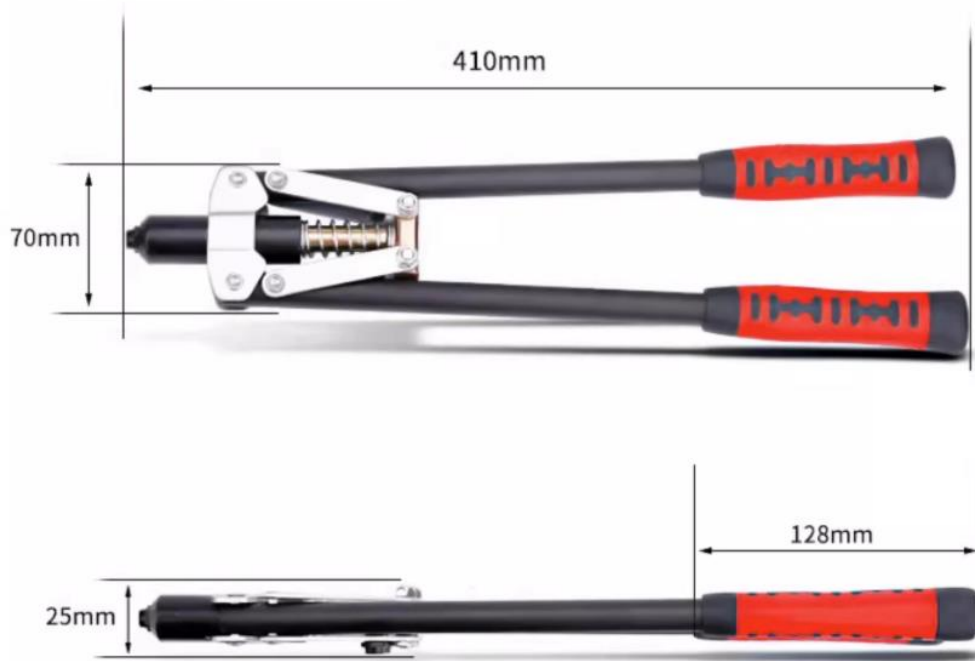

## 101-单把拉铆枪

铆头: 2.4/3.2/4.0/4.8

产品品牌: 德力西 产品名称: 单把拉铆枪 产品重量: 507G

拉铆范围: 2.4/3.2/4.0/4.8MM 可拉铆钉材质: 铝钉

产品材质: 优质合金钢爪头/包胶手柄

## 102-经济省力款

铆头: 3.2/4.0/4.8

产品品牌: 德力西 产品名称: 双把拉铆枪 产品重量: 800G  
拉铆范围: 3.2/4.0/4.8MM 可拉铆钉材质: 铝钉  
产品材质: 优质合金钢爪头TPR包胶手柄

## 104-环保省力款

铆头: 3.2/4.0/4.8

产品品牌：德力西 产品名称：双把环保拉铆枪 产品重量：902G  
 拉铆范围：3.2/4.0/4.8MM 可拉铆钉材质：铝钉、不锈钢钉、钢钉  
 产品材质：优质合金钢爪头TPR包胶手柄

**DELIXI** 德力西

EXQUISITE  
WORKMANSHIP