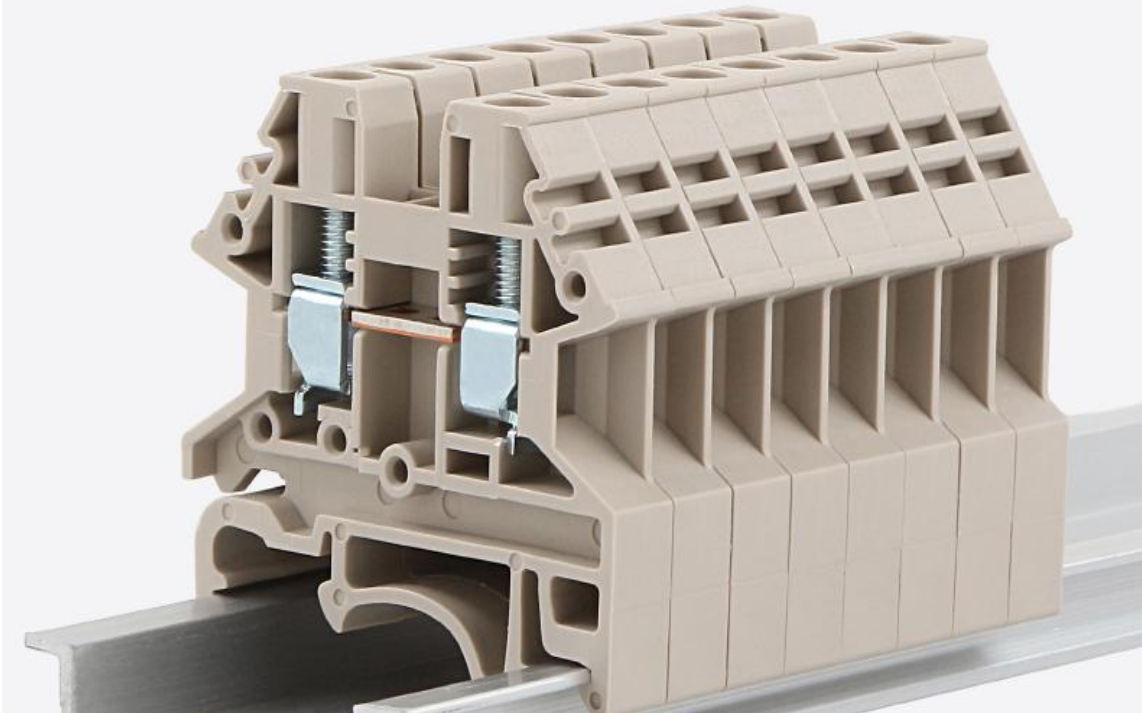

紫铜导电/防火阻燃/安装简单

产品参数

手工测量存在些许误差 仅供参考

产品型号	额定电压	额定电流	线径(mm ²)	产品尺寸(mm)
一进一出				
DK2.5N	600V	20A	0.4-2.5	5.1*40.9*40.7
DK4N	600V	30A	0.4-4	6.1*40.9*40.7
DK6N	600V	50A	0.5-6	8*46.3*43.3
DK10N	600V	60A	0.5-10	10*49.3*43.2
DK16N	600V	88A	1.5-16	12*51.3*48.3
DK35N	600V	150A	1.5-35	16*60.3*55.4
一进二出				
DK2.5N-TN	600V	20A	0.2-2.5	5.1*48.5*48.7
DK4N-TN	600V	30A	0.2-4	6.1*48.5*48.7
DK6-TN	600V	50A	0.5-10	8*58.1*55.2
DK10-TN	600V	60A	0.5-10	10*62.7*55.6
二进二出				
DK2.5N-TR	600V	20A	0.2-2.5	5.1*48.5*54.8
DK4N-TR	600V	30A	0.2-4	6.1*48.5*54.8
双层一进一出				
DKK2.5N	600V	20A	0.4-2.5	5.1*62.2*71.5
DKK4N	600V	30A	0.4-4	6.1*62.2*71.5
互通双层				
DKK2.5N-PV	600V	20A	0.4-2.5	5.1*62.2*71.5
DKK4N-PV	600V	30A	0.4-4	6.1*62.2*71.5