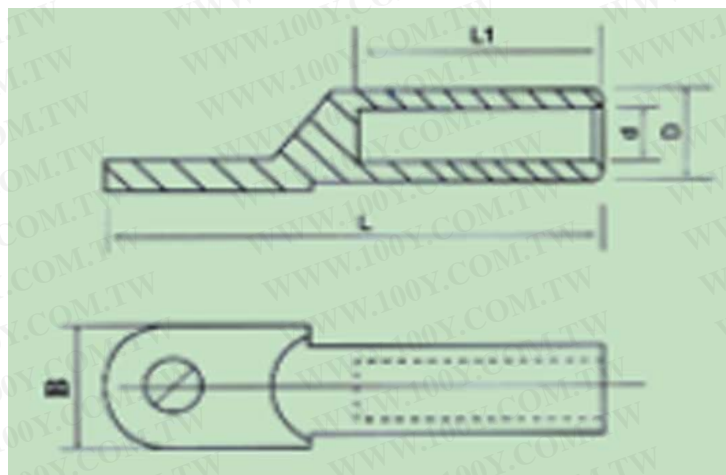

DT 系列閉口鍍錫接線端子

勝特力材料 886-3-5753170
 勝特力电子(上海) 86-21-34970699
 勝特力电子(深圳) 86-755-83298787
[Http://www.100y.com.tw](http://www.100y.com.tw)

型号	ϕ	D	d	L	L1	B
DT-10	8.5	9	5.3	62	28	16
DT-16	8.5	10	6.5	68	30	16
DT-25	8.5	11	7	70	33	18
DT-35	10.5	12	8.5	80	36	20.5
DT-50	10.5	14	9.5	85	38	23
DT-70	12.5	16	11.5	95	43	26
DT-95	12.5	18	13.5	104	46	28
DT-120	14.5	20	15	112	49	30
DT-150	14.5	22	16.5	120	51	34
DT-185	16.5	25	18.5	125	55	37
DT-240	16.5	27	21	136	60	40
DT-300	18	31	23.5	155	66	50