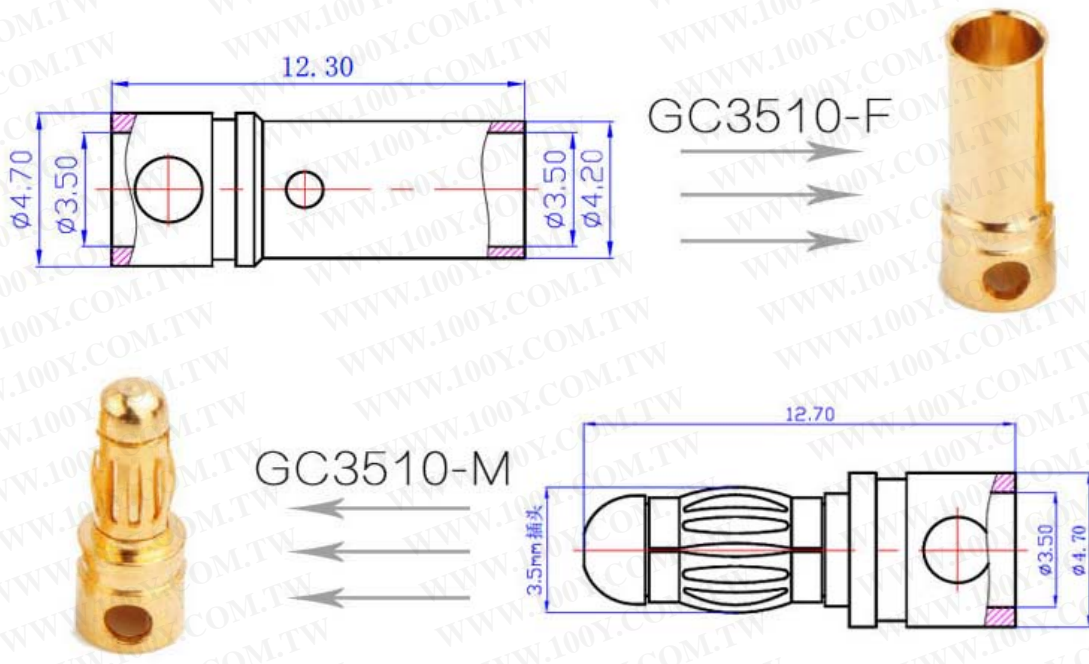

# GC3510

### 规格参数

额定电流

25A

瞬时电流

50A

金属材质

铜镀金

接触电阻

0.45m $\Omega$

使用次数

2000 times

推荐线规

16AWG