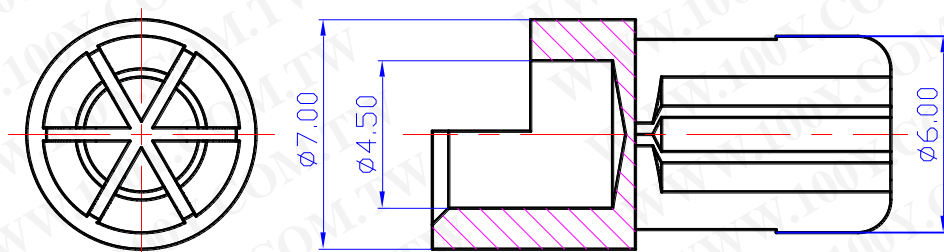

AMASS 规格书

版本号:V1.2

■产品型号 (Item No): GC6010-F

■客户图纸 (Drawing)

■产品材质及基本参数 (Material & Parameter)

产品型号 Item No.	GC6010-F	接触电阻 CR	0.20mΩ
金属材质 Metal Material	铜镀金 Brass Gold Plated	额定电流 RC	60A
推荐线规 Cable SPEC.	??AWG	瞬时电流 MC	130A
推荐使用次数 USE TIMES	1000 TIMES		

■产品材质及基本参数 (Material & Parameter)

产品型号 Item No.	GC6010-M	接触电阻 CR	0.20mΩ
金属材质 Metal Material	铜镀金 Brass Gold Plated	额定电流 RC	60A
推荐线规 Cable SPEC.	??AWG	瞬时电流 MC	130A
推荐使用次数 USE TIMES	1000 TIMES		

★注意: 用户的使用及环境有可能与我司测试方法有出入