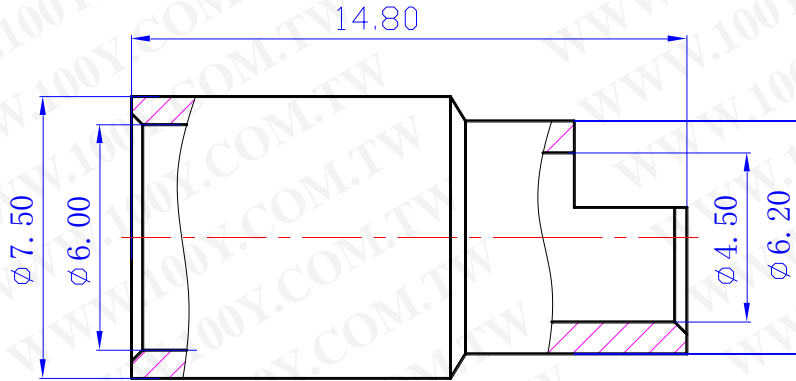

AMASS 规格书

版本号:V1.2

■产品型号 (Item No): GC6010-F

■客户图纸 (Drawing)

■产品材质及基本参数 (Material & Parameter)

产品型号 Item No.	GC6010-F	接触电阻 CR	0.20mΩ
金属材质 Metal Material	铜镀金 Brass Gold Plated	额定电流 RC	60A
推荐线规 Cable SPEC.	??AWG	瞬时电流 MC	130A
推荐使用次数 USE TIMES	1000 TIMES		

■产品材质及基本参数 (Material & Parameter)

产品型号 Item No.	GC6010-M	接触电阻 CR	0.20mΩ
金属材质 Metal Material	铜镀金 Brass Gold Plated	额定电流 RC	60A
推荐线规 Cable SPEC.	??AWG	瞬时电流 MC	130A
推荐使用次数 USE TIMES	1000 TIMES		

★注意: 用户的使用及环境有可能与我司测试方法有出入