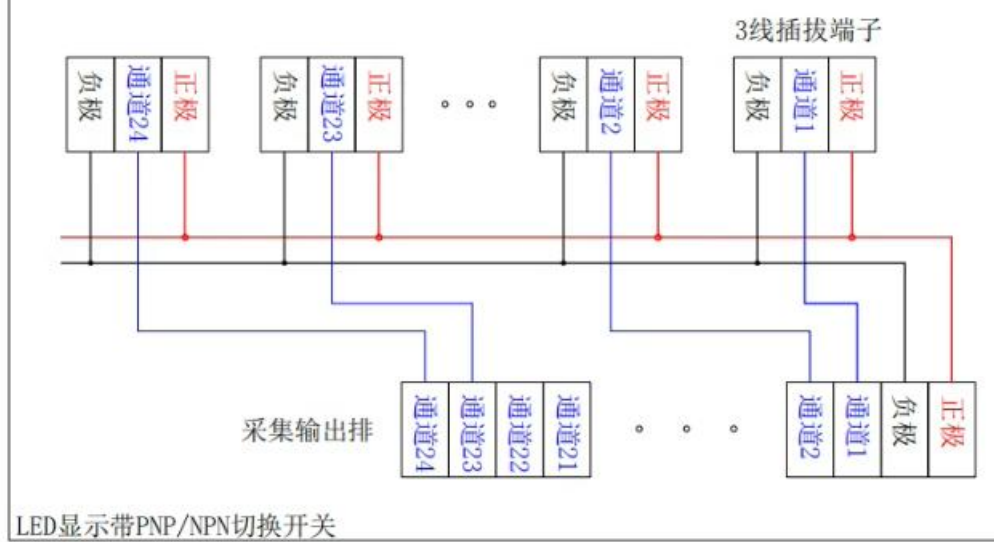

产品描述
product show

3线采集卡 (兼容2线) ; 4-36通道-传感器端子台

型号: KP- () L-Gather-C

NPN/PNP兼容型, 解决了现场不通用的尴尬局面。

电路原理图

3线采集卡信息表(一)			
名称	型号	尺寸(长*宽*高)	重量(含盒)
4路	KP-4L-Gather-C	45mm*87mm*43mm	
6路	KP-6L-Gather-C	61mm*87mm*43mm	
8路	KP-8L-Gather-C	71mm*87mm*43mm	
10路	KP-10L-Gather-C	85mm*87mm*43mm	
12路	KP-12L-Gather-C	100mm*87mm*43mm	
12路-短	KP-12L-Gather- CS	78mm *87mm*43mm	
14路	KP-14L-Gather-C	117mm*87mm*43mm	
16路	KP-16L-Gather-C	130mm*87mm*43mm	
18路	KP-18L-Gather-C	125mm*87mm*43mm	
20路	KP-20L-Gather-C	161mm*87mm*43mm	
24路	KP-24L-Gather-C	159mm*87mm*43mm	
36路	KP-36L-Gather-C	222mm*87mm*43mm	