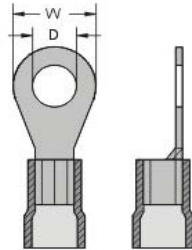

1502 KSS R型絕緣端子
Insulated Ring Terminal

勝特力電材超市-龍山店 886-3-5773766
 勝特力電材超市-光復店 886-3-5729570
 勝特力電子(上海) 86-21-34970699
 勝特力電子(深圳) 86-755-83298787
<http://www.100y.com.tw>

單位 : mm						
	型號 Item No.	螺絲孔 D	寬 W	電線規格		包裝 Packing
				AWG	mm ²	
	RF1.25-3S	3.2	5.5	22 ~ 16	0.5 ~ 1.0	100 pcs / 包
	RF1.25-3	3.7	5.5			
	RF1.25-4	4.3	8.0			
	RF1.25-4M	4.3	6.6			
	RF1.25-5	5.3	8.0			
	RF1.25-6	6.4	11.7			
	RF1.25-8	8.4	11.7			
	RF1.25-10	10.5	13.7			
	RF2-3S	3.2	6.5	16 ~ 14	1.5 ~ 2.5	
	RF2-3	3.7	6.5			
	RF2-4	4.3	8.5			
	RF2-4M	4.3	6.6			
	RF2-5	5.3	9.5			
	RF2-6	6.4	12.0			
	RF2-8	8.4	12.0			
	RF2-10	10.5	13.7			
	RF3.5-4	4.3	8.0	14 ~ 12	2.5 ~ 4.0	
	RF3.5-5	5.3	8.0			
	RF3.5-6	6.4	12.0			
	RF5.5-3	3.7	9.4	12 ~ 10	4.0 ~ 6.0	
	RF5.5-4	4.3	9.5			
	RF5.5-5	5.3	9.5			
	RF5.5-6S	6.4	12.0			
	RF5.5-8	8.4	15.0			
	RF5.5-10	10.5	15.0			
	RF8-5S	5.3	9.0	8	10	
	RF8-5	5.3	12.0			
	RF8-6	6.4	12.0			