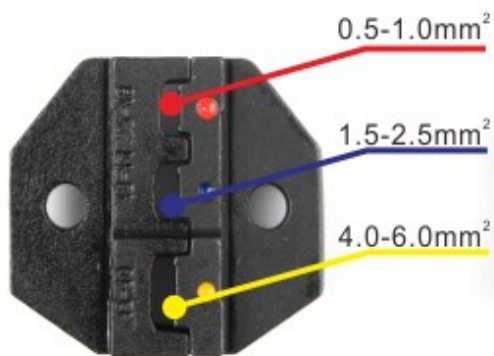


LY-30J

0.5-6.0mm²

威仕工具旗舰店

220mm

钳口
细节

压接
效果