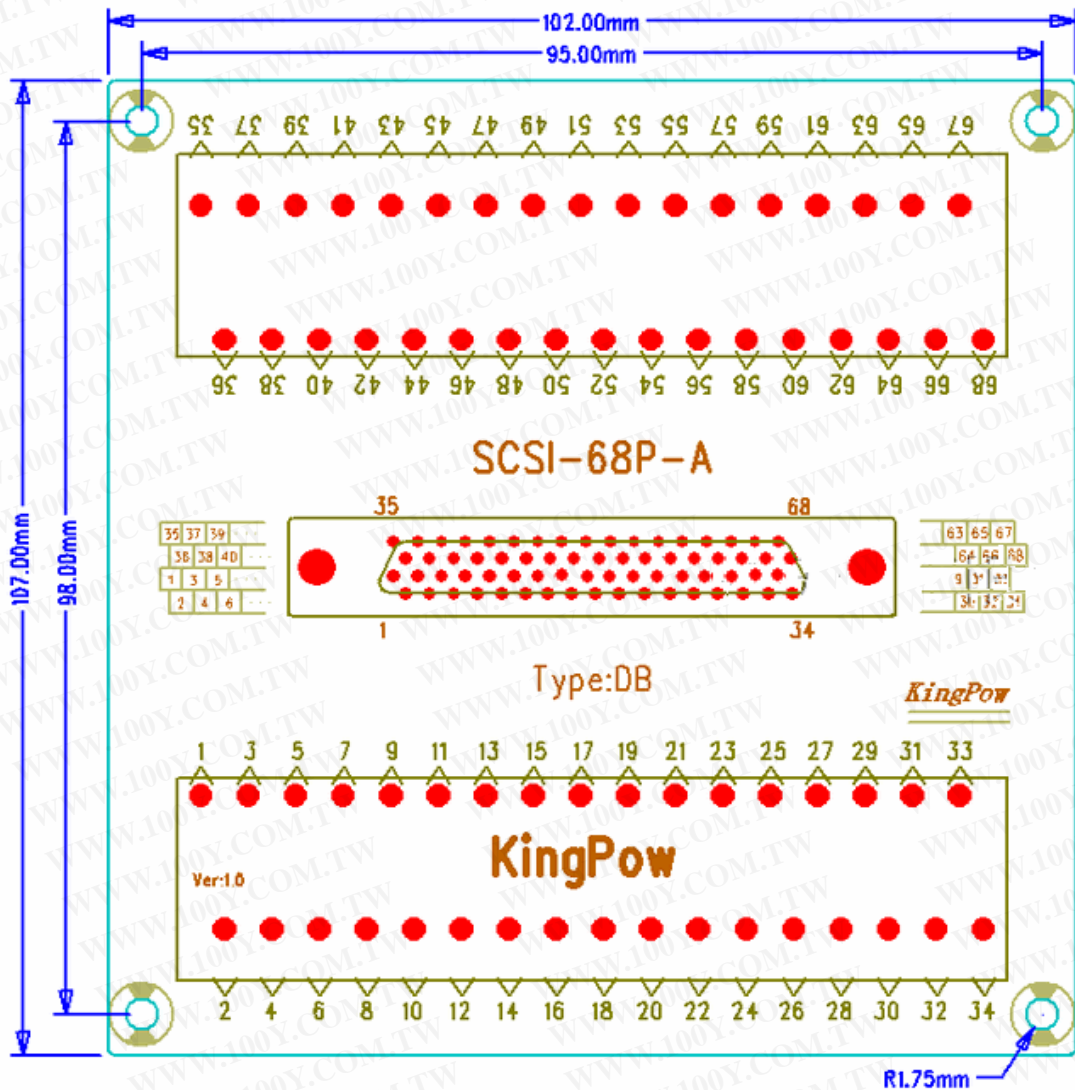

SCSI-68P-A

68P 中繼端子台模組

勝特力材料 886-3-5753170
勝特力电子(上海) 86-21-34970699
勝特力电子(深圳) 86-755-83298787
[Http://www.100y.com.tw](http://www.100y.com.tw)

應用範圍：替代研華，PLC，三菱伺服，DIN35，
C45 軌道安裝。

外形尺寸圖

PCB 尺寸圖

勝特力材料 886-3-5753170
 勝特力电子(上海) 86-21-34970699
 勝特力电子(深圳) 86-755-83298787
[Http://www.100y.com.tw](http://www.100y.com.tw)