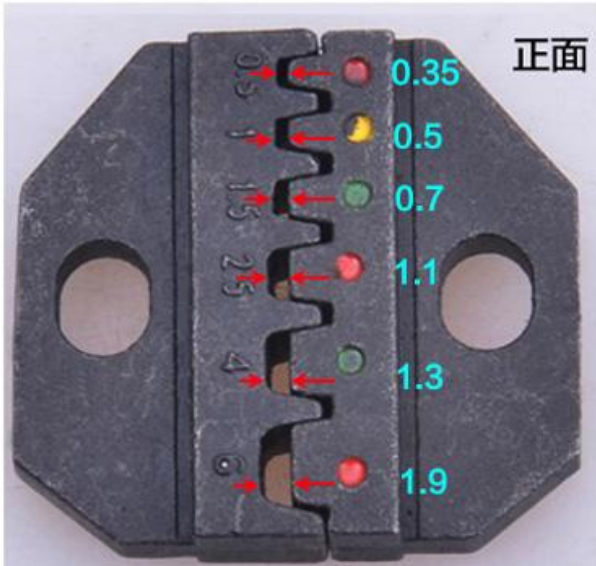

# SJ-336-8

型号: **336-8**  
 规格: 0.5/1/1.5/2.5/4/6mm<sup>2</sup>

应用范围:  
 压线帽、绝缘端子  
 管状绝缘端子

尺寸单位: mm