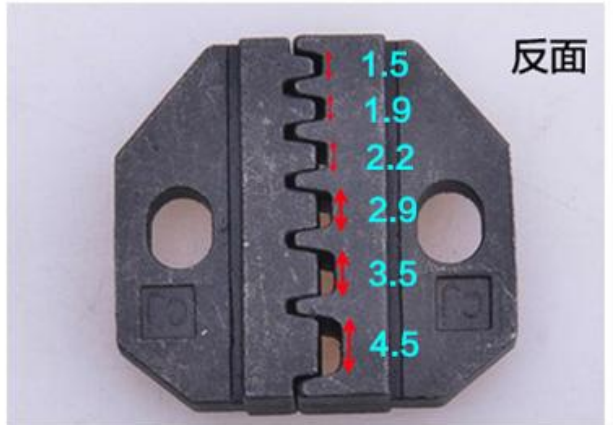

# SJ-336-8

型号: **336-8**  
 规格: 0.5/1/1.5/2.5/4/6mm<sup>2</sup>

应用范围:  
 压线帽、绝缘端子  
 管状绝缘端子

尺寸单位: mm