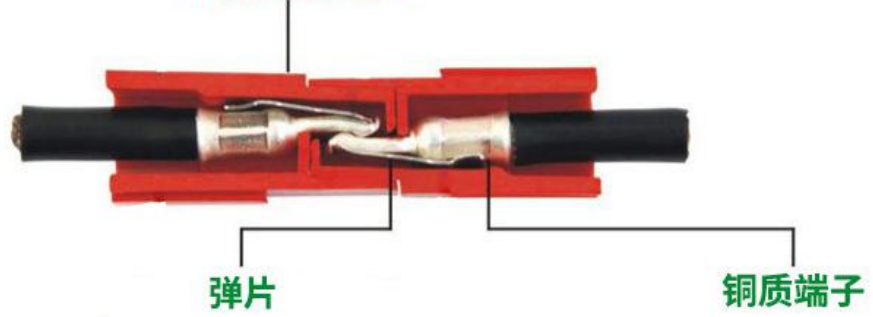

不分公母

顏色相同即可對接使用

防反插設計

簡易拔插 防誤插

銅質端子

增強導電性 便于壓接

絕緣阻燃

PC材質

SMH

产品参数

PRODUCT PARAMETER

产品名称	120A两极电源插头	
	PartNumber料号	Housing Color胶壳颜色
	6810G1	Gray灰色 
	6810G2	Blue蓝色 
6810G3	Red红色 	
产品型号	SY-120A	
额定电压	600V	
额定电流	120A	
外壳材质	PC（聚碳酸酯）	
内部弹片	65Mn	
防火等级	VL94 V-0	
环境温度	-20°C~105°C	

相同颜色才能对接使用

可根据颜色区别你所使用的电压，防止两个不同电压插头对接，发生安全隐患，保障您的用电安全！

可以对接

无法对接

特别提示：少许插头可不同颜色对接使用，详情可咨询客服！

颜色不一样，接口也不一样

可定制不同颜色可对接插头

该如何接线?

插头对接内部剖面图

CHAPTER 2

铜质端子

注：每一个插头外壳默认含2个端子，无需单独购买

2#铜质端子

推荐接线规格：2AWG美标线
10mm²~35mm²国标线

4#铜质端子

推荐接线规格：4AWG美标线
10mm²~21mm²国标线