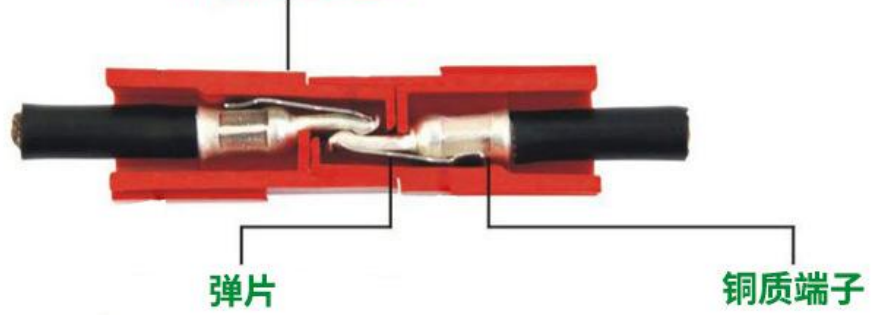

产品参数

PRODUCT PARAMETER

产品名称	50A两极电源插头	
	PartNumber料号	Housing Color胶壳颜色
	992	Gray灰色 
	992G1	Red红色 
	992G2	Black黑色 
	992G4	Blue蓝色 
992G5	Yellow黄色 	
产品型号	SY-50A	
额定电压	600V	
额定电流	50A	
外壳材质	PC（聚碳酸酯）	
内部弹片	65Mn	
防火等级	VL94 V-0	
环境温度	-20°C~105°C	

相同颜色才能对接使用

可根据颜色区别你所使用的电压，防止两个不同电压插头对接，发生安全隐患，保障您的用电安全！

可以对接

无法对接

特别提示：少许插头可不同颜色对接使用，详情可咨询客服！

颜色不一样，接口也不一样

可定制不同颜色可对接插头，如灰色和黑色插头

该如何接线?

插头对接内部剖面图

CHAPTER 2

铜质端子

注：每一个插头外壳默认含2个端子，无需单独购买

6#铜质端子

推荐接线规格：6AWG美标线
1.5mm²~16mm²国标线

8#铜质端子

推荐接线规格：8AWG美标线
1.5mm²~10mm²国标线