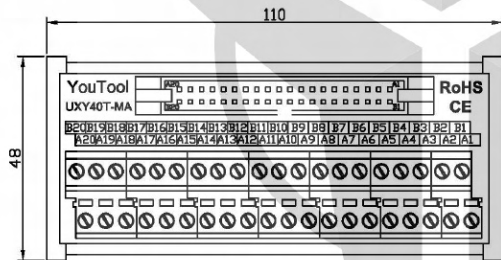

# 省配線端子台配線規範

## UXY40T-MA 設計規範

勝特力電材超市-龍山店 886-3-5773766  
 勝特力電材超市-光復店 886-3-5729570  
 勝特力电子(上海) 86-21-34970699  
 勝特力电子(深圳) 86-755-83298787  
<http://www.100y.com.tw>

端子台對應圖示:

(40PIN牛角)

規格:

- 1.歐式鎖螺絲端子
- 2.具40PIN輸出入點
- 3.IDC牛角40PIN座

連接對象:

各式 PLC I/O 模組 . 40點用.