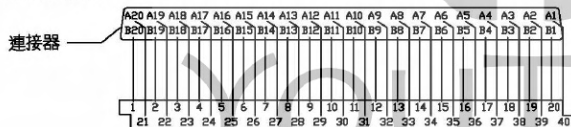

# 省配線端子台配線規範

## UXY40T-MA 設計規範

勝特力電材超市-龍山店 886-3-5773766  
 勝特力電材超市-光復店 886-3-5729570  
 勝特力电子(上海) 86-21-34970699  
 勝特力电子(深圳) 86-755-83298787  
<http://www.100y.com.tw>

端子台對應圖示:

(40PIN牛角)

規格:

- 1.歐式鎖螺絲端子
- 2.具40PIN輸出入點
- 3.IDC牛角40PIN座

連接對象:

各式 PLC I/O 模組 . 40點用.