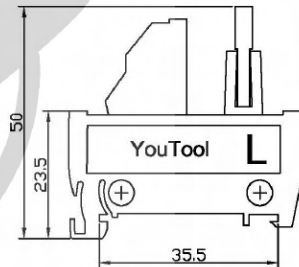

# 省配線端子台配線規範

## UXY40T-MA 設計規範

勝特力電材超市-龍山店 886-3-5773766  
 勝特力電材超市-光復店 886-3-5729570  
 勝特力电子(上海) 86-21-34970699  
 勝特力电子(深圳) 86-755-83298787  
<http://www.100y.com.tw>

端子台對應圖示:

(40PIN牛角)

規格:

- 1.歐式鎖螺絲端子
- 2.具40PIN輸出入點
- 3.IDC牛角40PIN座

連接對象:

各式 PLC I/O 模組 . 40點用.