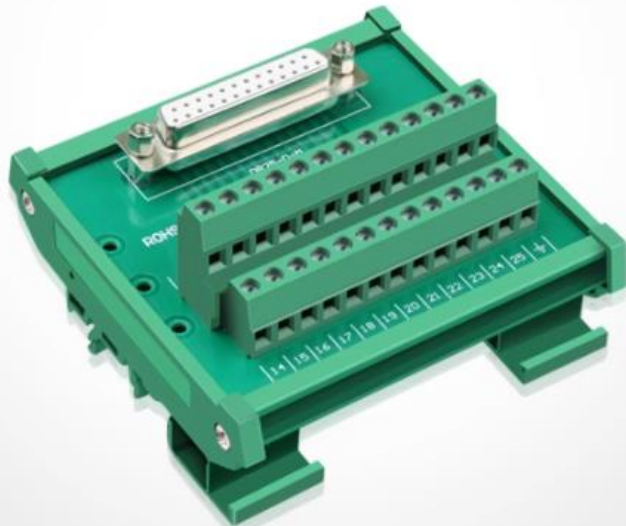

# 导轨式安装

中继端子台 / 转接板接线盒

PRODUCT

## 产品参数

PARAMETERS

PS: 以下涉及到尺寸的均为手工测量, 恐也误差, 仅供参考

产品名称: DB25导轨端子台

产品型号: YL-ADAM3925

额定电流: 3A

额定电压: DC 125V

输入端口: DB25公头/母头 可选

## 全铜接线端子

全铜端子 螺丝刀接线 无需焊接  
可重复操作 实用性强

02

### 导轨式安装

可以安装多种不同规格的导轨条  
轻松来回滑动