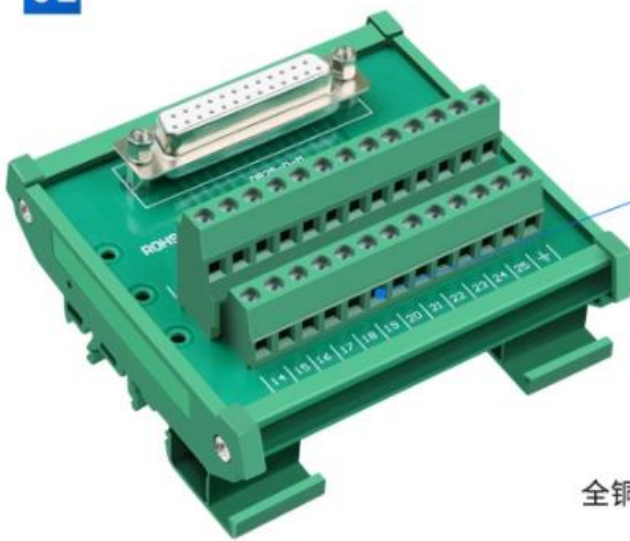

# 导轨式安装

中继端子台 / 转接板接线盒

PRODUCT

## 产品参数

PARAMETERS

PS: 以下涉及到尺寸的均为手工测量, 恐也误差, 仅供参考

产品名称: DB25导轨端子台

产品型号: YL-ADAM3925

额定电流: 3A

额定电压: DC 125V

输入端口: DB25公头/母头 可选

# 接线端子应用范围

01

## 全铜接线端子

全铜端子 螺丝刀接线 无需焊接  
可重复操作 实用性强

02