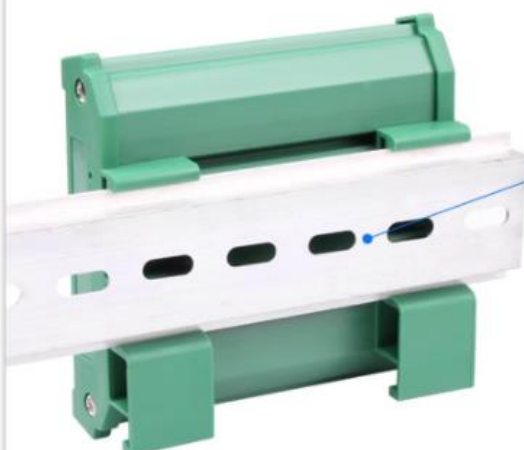

## 产品参数

PARAMETERS

PS: 以下涉及到尺寸的均为手工测量, 恐也误差, 仅供参考

产品名称: DB25导轨端子台

产品型号: YL-ADAM3925

额定电流: 3A

额定电压: DC 125V

输入端口: DB25公头/母头 可选

## 全铜接线端子

全铜端子 螺丝刀接线 无需焊接  
可重复操作 实用性强

02

### 镀金接头

采用镀金工艺导电性更好  
安全可靠

03

### 导轨式安装

可以安装多种不同规格的导轨条  
轻松来回滑动