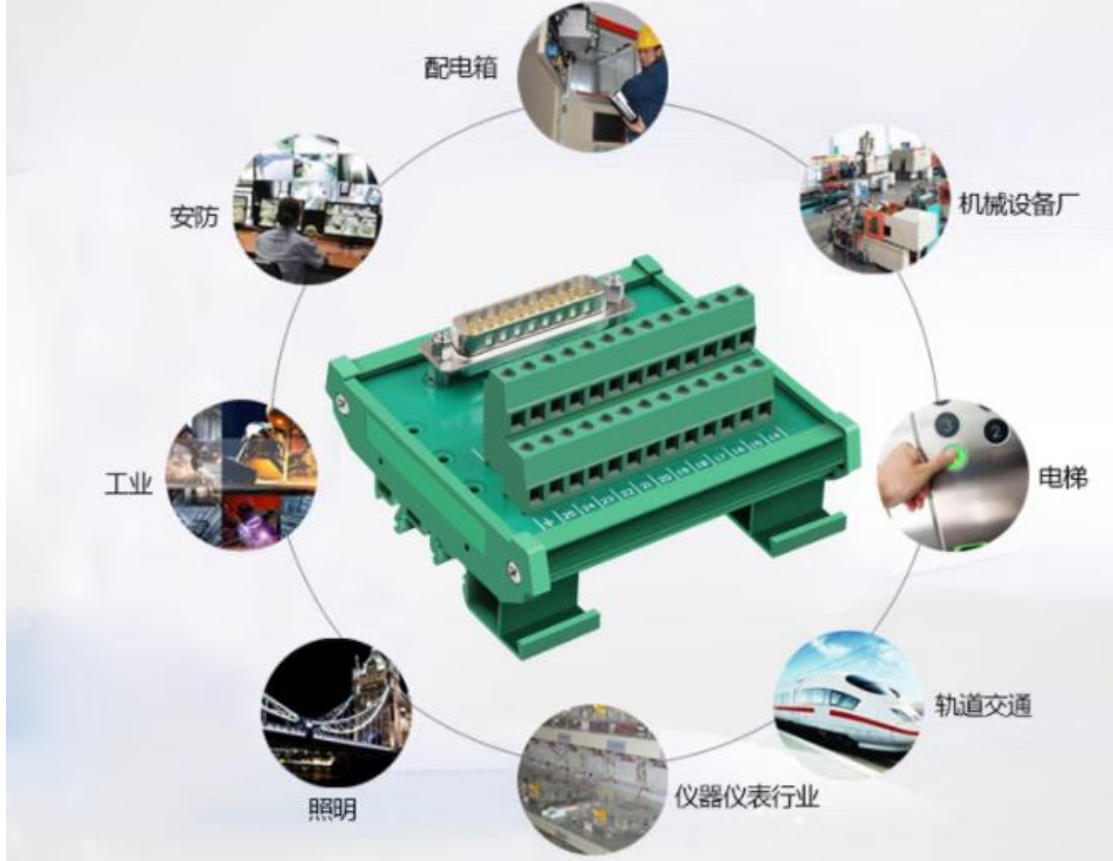

## 产品参数

PARAMETERS

PS: 以下涉及到尺寸的均为手工测量, 恐也误差, 仅供参考

产品名称: DB25导轨端子台

产品型号: YL-ADAM3925

额定电流: 3A

额定电压: DC 125V

输入端口: DB25公头/母头 可选

# 接线端子应用范围

01

## 全铜接线端子

全铜端子 螺丝刀接线 无需焊接  
可重复操作 实用性强

02