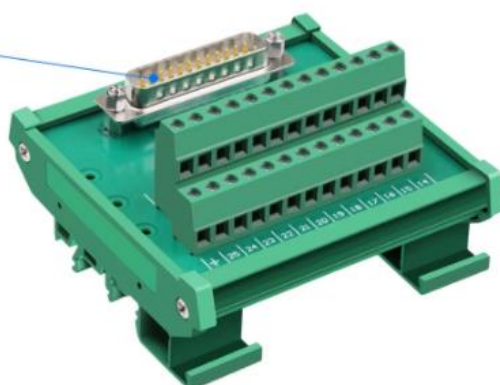

## 产品参数

PARAMETERS

PS: 以下涉及到尺寸的均为手工测量, 恐也误差, 仅供参考

产品名称: DB25导轨端子台

产品型号: YL-ADAM3925

额定电流: 3A

额定电压: DC 125V

输入端口: DB25公头/母头 可选

# 接线端子应用范围

01

## 全铜接线端子

全铜端子 螺丝刀接线 无需焊接  
可重复操作 实用性强

02

### 镀金接头

采用镀金工艺导电性更好  
安全可靠

03