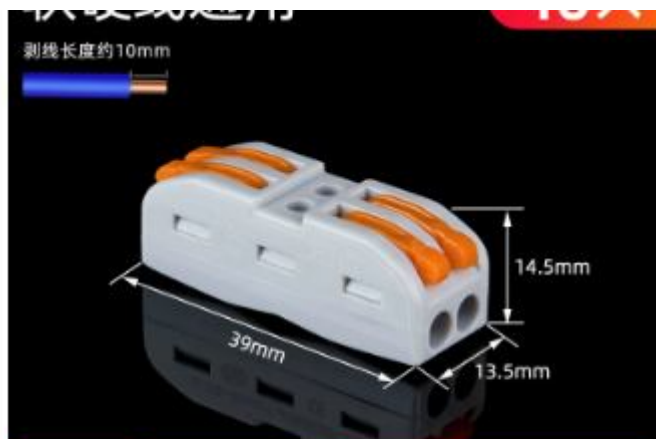

接線端子連接器並線神器電線快速接頭按壓式接線器對接二進二出 2P

产品名称	2进2出接线端子	剥线长度	YS-2
额定电流	32A	额定电压	250V
导电材质	紫铜	外壳材质	阻燃尼龙
接硬导线	0.08~4.0mm ²	接软导线	0.08~2.5mm ²

产品名称	3进3出接线端子	剥线长度	YS-3
额定电流	32A	额定电压	250V
导电材质	紫铜	外壳材质	阻燃尼龙
接硬导线	0.08~4.0mm ²	接软导线	0.08~2.5mm ²

产品名称	4进4出接线端子	剥线长度	YS-4
额定电流	32A	额定电压	250V
导电材质	紫铜	外壳材质	阻燃尼龙
接硬导线	0.08~4.0mm ²	接软导线	0.08~2.5mm ²

产品名称	5进5出接线端子	剥线长度	YS-5
额定电流	32A	额定电压	250V
导电材质	紫铜	外壳材质	阻燃尼龙
接硬导线	0.08~4.0mm ²	接软导线	0.08~2.5mm ²