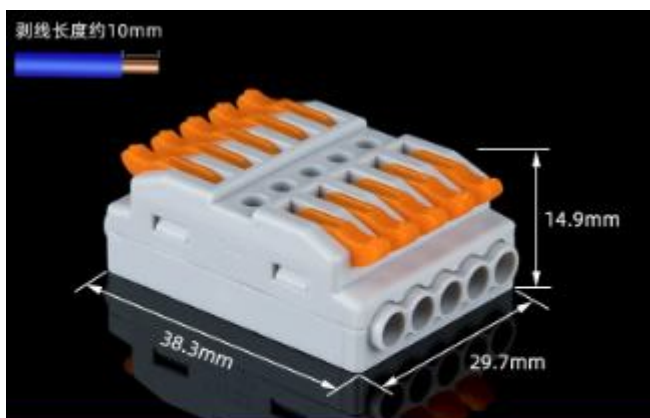

接線端子連接器並線神器電線快速接頭按壓式接線器對接二進二出 2P

产品名称	2进2出接线端子	剥线长度	YS-2
额定电流	32A	额定电压	250V
导电材质	紫铜	外壳材质	阻燃尼龙
接硬导线	0.08~4.0mm ²	接软导线	0.08~2.5mm ²

产品名称	3进3出接线端子	剥线长度	YS-3
额定电流	32A	额定电压	250V
导电材质	紫铜	外壳材质	阻燃尼龙
接硬导线	0.08~4.0mm ²	接软导线	0.08~2.5mm ²

产品名称	4进4出接线端子	剥线长度	YS-4
额定电流	32A	额定电压	250V
导电材质	紫铜	外壳材质	阻燃尼龙
接硬导线	0.08~4.0mm ²	接软导线	0.08~2.5mm ²

产品名称	5进5出接线端子	剥线长度	YS-5
额定电流	32A	额定电压	250V
导电材质	紫铜	外壳材质	阻燃尼龙
接硬导线	0.08~4.0mm ²	接软导线	0.08~2.5mm ²