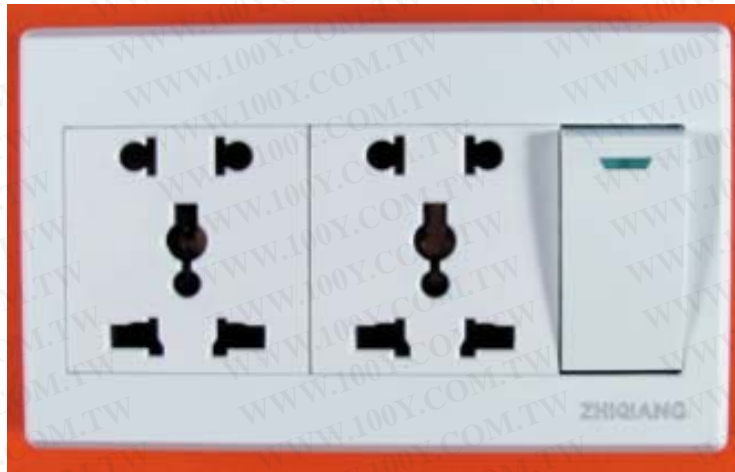

118-19P-1Switch

ZHIQIANG_一開多功能 10 孔插座

勝特力材料 886-3-5753170
勝特力电子(上海) 86-21-34970699
勝特力电子(深圳) 86-755-83298787
[Http://www.100y.com.tw](http://www.100y.com.tw)

產品規格

額定電流: 10A-16A/額定電壓: 110V-250V

開關次數在 40000 次以上、插座插拔次數達 15000 次以上