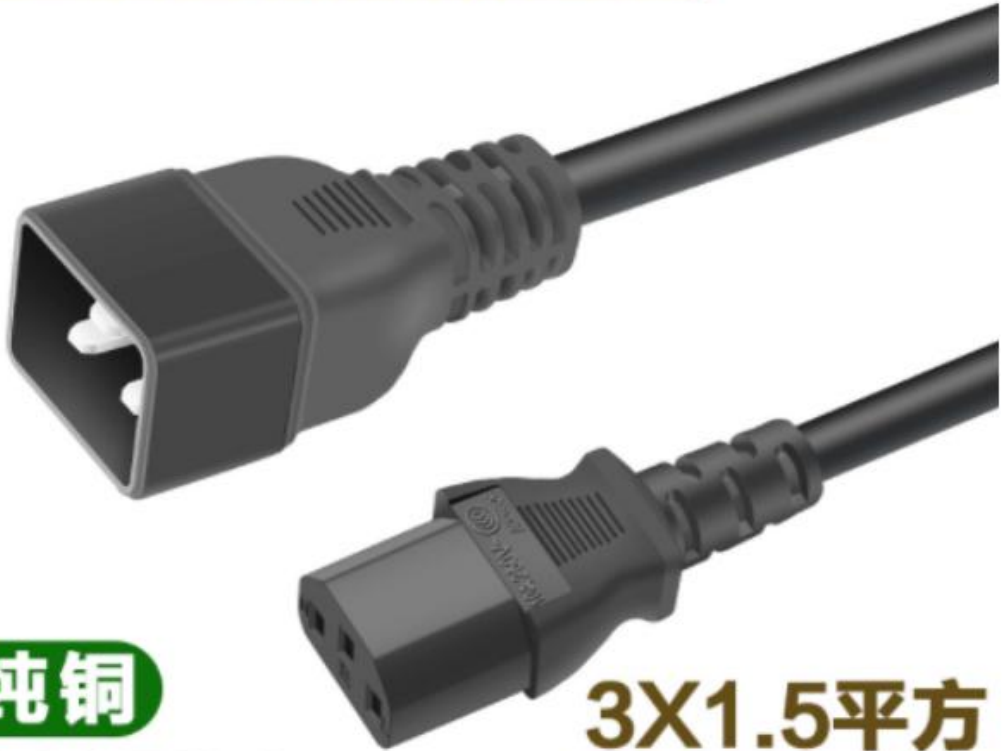

## PDU/UPS交换机电源线

**纯铜**  
**16A250V**

**3X1.5平方**  
**3X2.5平方**

### 产品参数:

品名: C13-C20电源线	长度: 1.8米2米3米
功率: 1200瓦到3500瓦	接口类型: C13 C20
线芯: 纯铜线芯	外被: PVC 环保材料
线径: 1.5平方	
适用: 电脑主机、显示器、电饭煲等品字尾接口设备 PDU服务器UPS交换机电源线	

### 1.5平方RVV护套线制作

真芯看得见  
耐用不发烫

适用于2500W以内大功率电器  
不发烫更安全

48根  
直径0.2mm  
纯无氧铜丝

防火涂层

耐热阻燃  
不漏电

外被采用阻燃PVC材质，内壁加入防火涂层  
比普通电源线阻燃性能更好

产品细节