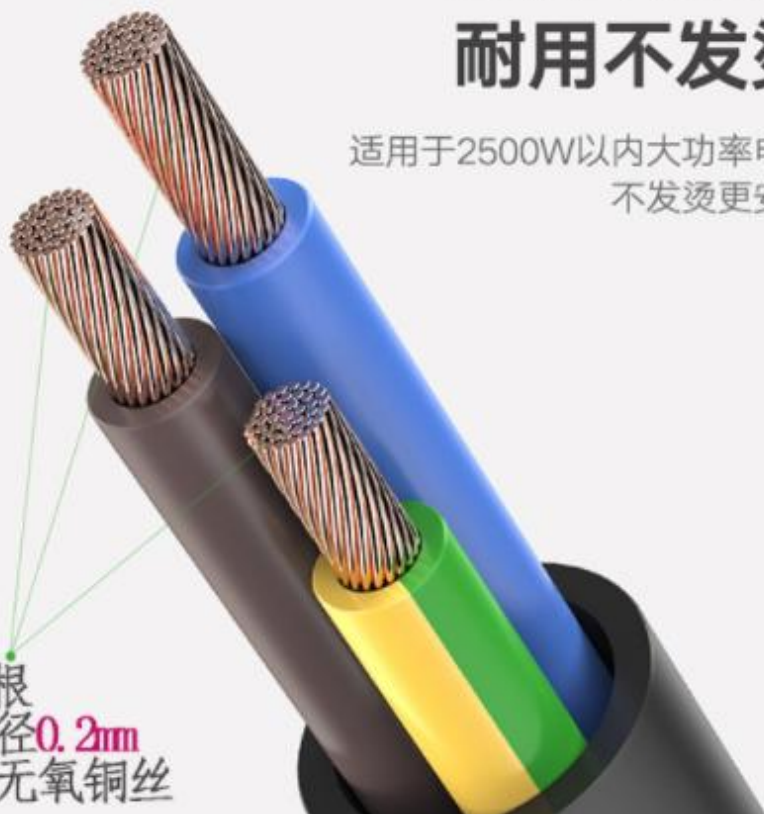

### 产品参数:

品名: C13-C20电源线	长度: 1.8米2米3米
功率: 1200瓦到3500瓦	接口类型: C13 C20
线芯: 纯铜线芯	外被: PVC 环保材料
线径: 1.5平方	
适用: 电脑主机、显示器、电饭煲等品字尾接口设备 PDU服务器UPS交换机电源线	

## 稳定耐用的电源线

给您的服务器设备提供稳定的电源线缆，安全更放心

### 1.5平方RVV护套线制作

真芯看得见  
耐用不发烫

适用于2500W以内大功率电器  
不发烫更安全

48根  
直径0.2mm  
纯无氧铜丝

防火涂层

耐热阻燃  
不漏电

外被采用阻燃PVC材质，内壁加入防火涂层  
比普通电源线阻燃性能更好

产品细节