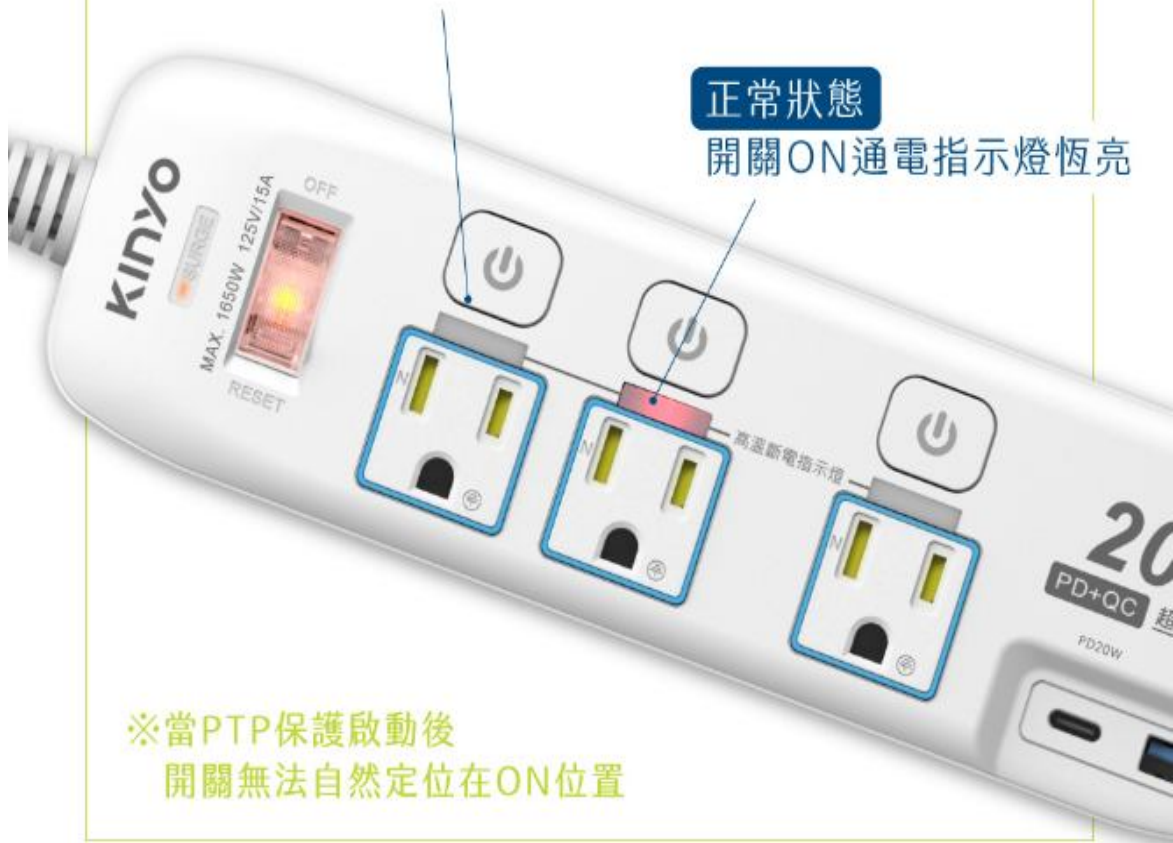

異常發熱

自動切斷電源!

當插座異常高溫 自動斷電 避免起火!

PTP顯示燈號說明

自動斷電後
開關OFF指示燈熄滅

正常狀態
開關ON通電指示燈恆亮

平貼式按壓獨立開關

當有大型插頭或變壓器插入時
特殊開關設計讓插頭輕鬆插入，使用無阻礙

他牌
凸出式設計
阻擋插頭，無法通電

VS

KINYO
平貼式設計
不擋插頭，輕鬆通電

符合 CNS 最新認證

安全性再提升

讓您使用更放心！！

2in1整合式開關設計

內建過載自動斷電保護
總開關一次關閉所有插座用電
當用電量嚴重超載時
開關將會自動切斷電源
防範用電超載之危險