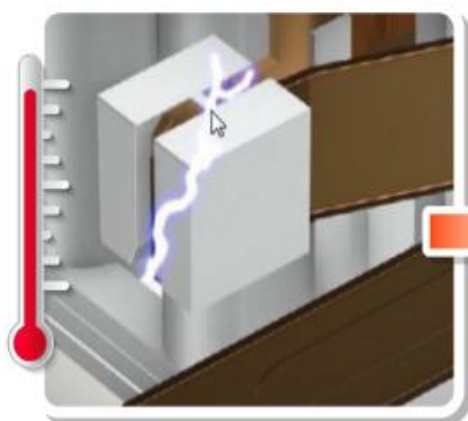

PD+QC 支援數位設備充電

Type-C PD 20W 專用充電

iPhone、iPad 都適用
有效快速充電

※Type-C孔僅支援PD快充

USB QC3.0 18W 充電

適用於手機、平板
各式USB設備
配備Smart Charger IC

世界首創

PTP 高溫自動斷電裝置

異常發熱

自動切斷電源!

當插座異常高溫 自動斷電 避免起火!

PTP顯示燈號說明

自動斷電後
開關OFF指示燈熄滅

正常狀態
開關ON通電指示燈恆亮

平貼式按壓獨立開關

當有大型插頭或變壓器插入時
特殊開關設計讓插頭輕鬆插入，使用無阻礙

他牌
凸出式設計
阻擋插頭，無法通電

VS

KINYO
平貼式設計
不擋插頭，輕鬆通電

符合 CNS 最新認證

安全性再提升

讓您使用更放心！！

2in1整合式開關設計

內建過載自動斷電保護
總開關一次關閉所有插座用電
當用電量嚴重超載時
開關將會自動切斷電源
防範用電超載之危險