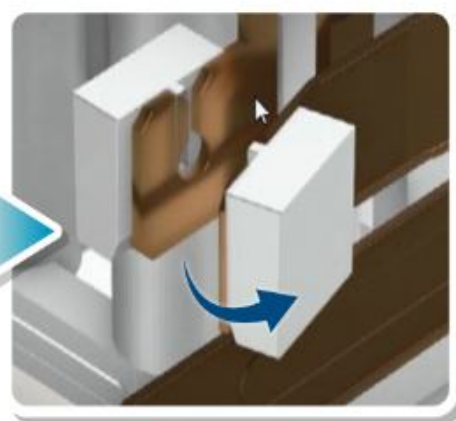

異常發熱

自動切斷電源!

當插座異常高溫 自動斷電 避免起火!

PTP顯示燈號說明

自動斷電後
開關OFF指示燈熄滅

正常狀態
開關ON通電指示燈恆亮

平貼式按壓獨立開關

當有大型插頭或變壓器插入時
特殊開關設計讓插頭輕鬆插入，使用無阻礙

他牌
凸出式設計
阻擋插頭，無法通電

VS

KINYO
平貼式設計
不擋插頭，輕鬆通電

符合 CNS 最新認證

安全性再提升

讓您使用更放心！！

2in1整合式開關設計

內建過載自動斷電保護
總開關一次關閉所有插座用電
當用電量嚴重超載時
開關將會自動切斷電源
防範用電超載之危險