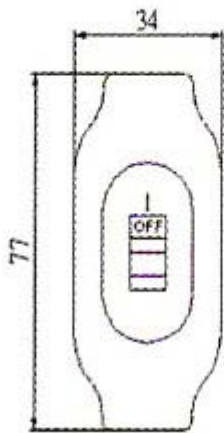

LK5407

勝特力材料 886-3-5753170
勝特力电子(上海) 86-21-54151736
勝特力电子(深圳) 86-755-83298787
[Http://www.100y.com.tw](http://www.100y.com.tw)

開關

尿素

Connector Switch

Urea

10A 250V

30PCS