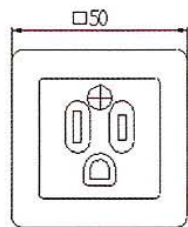

LK3011K  
H型  
15A 125V

LK3012K  
Y型  
15A 250V

LK3013K  
T型  
20A 250V

插座  
尿素  
Receptable  
Urea

10PCS

勝特力材料 886-3-5753170

勝特力电子(上海) 86-21-34970699

勝特力电子(深圳) 86-755-83298787