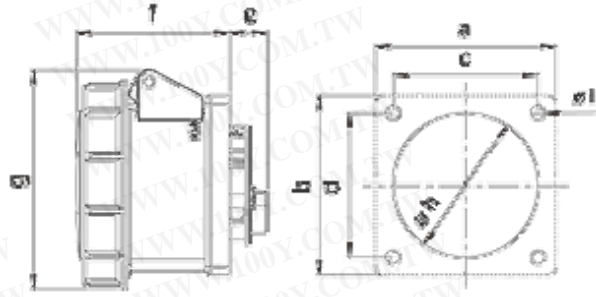

"Power Twist" Anbausteckdose gerade

IP66/67 wasserdicht

- mit Lamellenkontakt
- für Ausführung mit Pilotkontakt fügen Sie eine "5" ein, z.b.: 3335-6

勝特力材料 886-3-5753170
 勝特力电子(上海) 86-21-54151736
 勝特力电子(深圳) 86-755-83298787
[Http://www.100y.com.tw](http://www.100y.com.tw)

Abmessungen:

Ampere	63	63	63
Pole	3	4	5
Flansch a x a	100	100	100
Lochabst. c x d	80	80	80
e	50	50	50
f	80	80	80
g	114	114	114
h	85	85	85
i	7	7	7
Gewicht in Gramm	490	522	668

Bestellnummern:

Ampere	Pole	110V~	230V~	400V~	500V~	>50-500V~	>50-500V~
		50/60Hz 4h Best.Nr.	50/60Hz 3p=6h 4p+5p=9h Best.Nr.	50/60Hz 3p=9h 4p+5p=9h Best.Nr.	50/60Hz 7h Best.Nr.	100-300Hz 10h Best.Nr.	301-500Hz 2h Best.Nr.
63	3	333-4	333-6	333-9	333-7	333-10	333-2
63	4	334-4	334-9	334-6	334-7	334-10	334-2
63	5	335-4	335-9	335-6	335-7	335-10	335-2