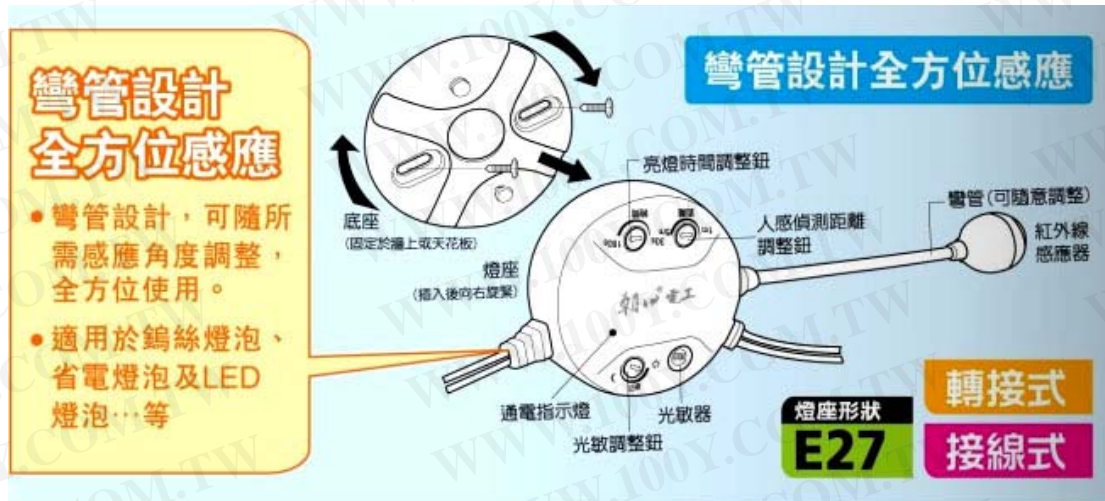

## PR-05 管式人體感應分接器 15A(3 段式)

### 商品特色:

1. 紅外線感應器+彎管設計
2. 光控+紅外線感應設計, 安全省電又節能
3. 在光線充足時呈現待機狀態, 不動作
4. 在夜間或光線不足時隨人體感應動作
5. 感應角度約 120 度, 感應偵測距離約 5 米
6. 亮燈時間約 30~180 秒

勝特力材料 886-3-5753170  
 勝特力电子(上海) 86-21-34970699  
 勝特力电子(深圳) 86-755-83298787  
[Http://www.100y.com.tw](http://www.100y.com.tw)