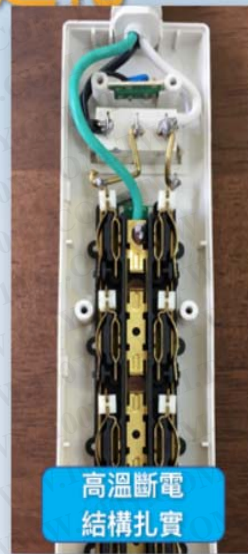

兒童保護蓋

單孔不易插入，可避免誤觸電極而導致危險，保護幼童安全。

PTP 高溫斷電指示燈

無異常時，通電指示燈亮，當溫度達到150度左右而未達燃點前，PTP 高溫斷電裝置便會啟動，自動切斷電源，通電指示燈就會熄滅。

防雷突波指示燈

亮燈時，即表示通電中，突波保護功能正常，內藏突波吸收器能吸收電擊及其他異常產生之高壓電流脈波，穩定電源供應，保護電器安全。

過載保護

自動斷電開關

智慧財產局認可世界八大發明展之一

全球首創高溫斷電 延長線安全終極進化

銅片薄
結構簡陋

第一代

結構脆弱
無高溫防護

第二代

高溫斷電
結構扎實

第三代
PTP防護