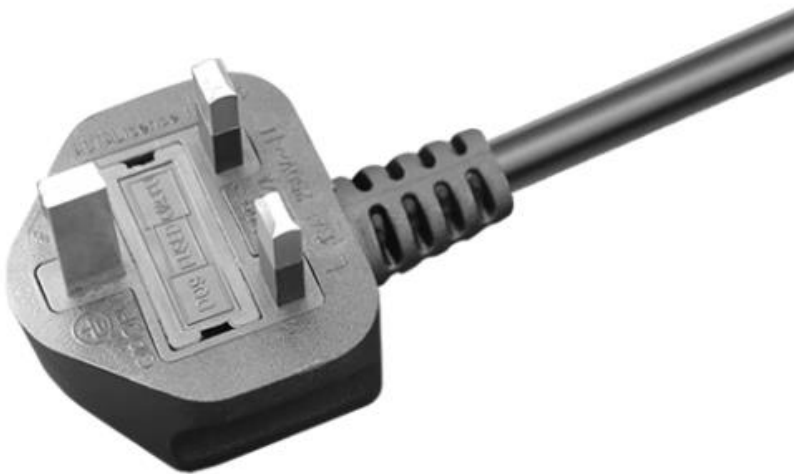

插头样式 英标三插+裸线尾

本店专业生产加工各种规格插头电源线，可以根据客户需要加工定做国际纯铜电源线，三项插头线，弯头品字尾电源线。

插头带有13A 保险管

额定13A/250V规格，带几千瓦的峰值都不是问题
保险管有效保护日常用电的安全。

插脚 插孔铜片均是全新镀锡铜

全新镀锡铜插针，插孔设计，
有效保证产品的良好接触性，导电性能好。

三孔接口都能用

适用于三孔接口的电脑主机、显示器、电视、电饭锅、电炖锅、电热水壶、多功能锅，电子秤等设备。

品字尾插头

适用插孔

台式机

主机

电热水壶

电饭锅

投影仪

适用范围

SCOPE OF APPLICATION

1.5平方RVV护套线制作

真芯看得见
耐用不发烫

适用于2500W以内大功率电器
不发烫更安全

48根
直径0.2mm
纯无氧铜丝

线芯护套壁厚均匀 不偏心