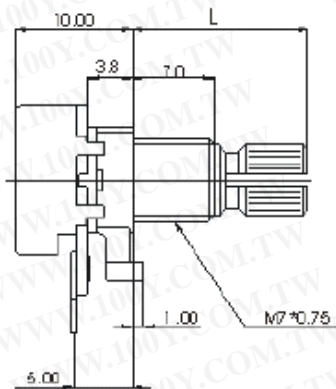

12MM Size

R1210N-□A□-
X Z

勝特力材料 886-3-5753170
勝特力电子(上海) 86-21-54151736
勝特力电子(深圳) 86-755-83298787
[Http://www.100y.com.tw](http://www.100y.com.tw)

shaft shown in full
C.C.W position

R1210N-□B1-
X

勝特力材料 886-3-5753170
勝特力电子(上海) 86-21-54151736
勝特力电子(深圳) 86-755-83298787
[Http://www.100y.com.tw](http://www.100y.com.tw)

shaft shown in full
C.C.W. position

勝特力材料 886-3-5753170
 勝特力电子(上海) 86-21-54151736
 勝特力电子(深圳) 86-755-83298787
[Http://www.100y.com.tw](http://www.100y.com.tw)

R1210G-□A□
X Z

shaft shown in full

Type of shaft / 軸的型式

R1210N
R1210G

∅	1	2	3
H	10	12.5	14.5

S TYPE:

X	Q	R	S		
L	15	20	25		

F TYPE:

X	A	B	C	D		
L	18	20	22	24		
F	Y	1.5	1.2	1.4		

KQ TYPE:

X	2	3	4	5		
L	15	20	25	30		
T	8	8	12	12		
DK	L	2	2	2		

Mechanical characteristics / 機械的性能

	12MM Size Rotary Potentiometers	12MM Size With Switch Series
Total rotational angle 全迴轉角度	300° ±10°	300° ±10°
Rotational torque 迴轉扭力	2~20mN.m (20~204 gf-cm)	2~20mN.m (20~204 gf-cm)
Rotation stopper strength 止迴轉強度	0.5 N.m (5 kgf-cm)	0.5 N.m (5 kgf-cm)
Push pull strength 軸推拉強度	70N.m(7kgf) max.	70N.m(7kgf) max.
Click torque C.C.扭力	5~30mN.m(51~305gf.cm)	