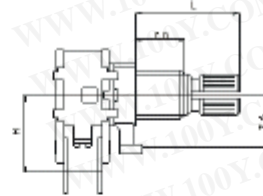

12MM Size

R1210N-□A□-
X Z

勝特力材料 886-3-5753170
勝特力电子(上海) 86-21-54151736
勝特力电子(深圳) 86-755-83298787
[Http://www.100y.com.tw](http://www.100y.com.tw)

shaft shown in full
C.C.W position

R1210N-□B1-
X

勝特力材料 886-3-5753170
勝特力电子(上海) 86-21-54151736
勝特力电子(深圳) 86-755-83298787
[Http://www.100y.com.tw](http://www.100y.com.tw)

shaft shown in full
C.C.W. position

勝特力材料 886-3-5753170
 勝特力电子(上海) 86-21-54151736
 勝特力电子(深圳) 86-755-83298787
[Http://www.100y.com.tw](http://www.100y.com.tw)

R1210G-□A□
X Z

shaft shown in full

Type of shaft / 軸的型式

R1210N
R1210G

∅	1	2	3
H	10	12.5	14.5

S TYPE:

X	Q	R	S		
L	15	20	25		

F TYPE:

X	A	B	C	D		
L	18	20	22	24		
F	Y	1.5	1.2	1.4		

KQ TYPE:

X	2	3	4	5		
L	15	20	25	30		
T	8	8	12	12		
DK	L	2	2	2		

Mechanical characteristics / 機械的性能

	12MM Size Rotary Potentiometers	12MM Size With Switch Series
Total rotational angle 全迴轉角度	300° ±10°	300° ±10°
Rotational torque 迴轉扭力	2~20mN.m (20~204 gf-cm)	2~20mN.m (20~204 gf-cm)
Rotation stopper strength 止迴轉強度	0.5 N.m (5 kgf-cm)	0.5 N.m (5 kgf-cm)
Push pull strength 軸推拉強度	70N.m(7kgf) max.	70N.m(7kgf) max.
Click torque C.C.扭力	5~30mN.m(51~305gf.cm)	