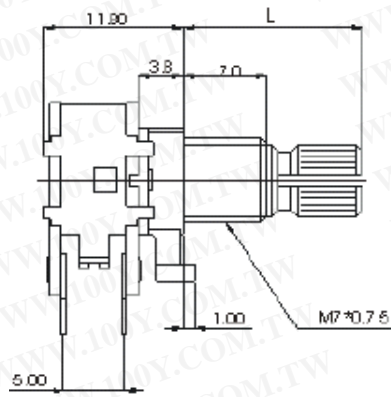

12MM Size

R1210N-□A□-
X Z

勝特力材料 886-3-5753170
勝特力电子(上海) 86-21-54151736
勝特力电子(深圳) 86-755-83298787
[Http://www.100y.com.tw](http://www.100y.com.tw)

shaft shown in full
C.C.W position

R1210N-□B1-
X

勝特力材料 886-3-5753170
勝特力电子(上海) 86-21-54151736
勝特力电子(深圳) 86-755-83298787
[Http://www.100y.com.tw](http://www.100y.com.tw)

shaft shown in full
C.C.W. position

勝特力材料 886-3-5753170
 勝特力电子(上海) 86-21-54151736
 勝特力电子(深圳) 86-755-83298787
[Http://www.100y.com.tw](http://www.100y.com.tw)

R1210G-□A□
X Z

shaft shown in full

Type of shaft / 軸的型式

R1210N
R1210G

∅	1	2	3
H	10	12.5	14.5

S TYPE:

X	Q	R	S		
L	15	20	25		

F TYPE:

X	A	B	C	D		
L	18	20	22	24		
F	Y	1.5	1.2	1.4		

KQ TYPE:

X	2	3	4	5		
L	15	20	25	30		
T	8	8	12	12		
DK	L	2	2	2		

Mechanical characteristics / 機械的性能

	12MM Size Rotary Potentiometers	12MM Size With Switch Series
Total rotational angle 全迴轉角度	300° ±10°	300° ±10°
Rotational torque 迴轉扭力	2~20mN.m (20~204 gf-cm)	2~20mN.m (20~204 gf-cm)
Rotation stopper strength 止迴轉強度	0.5 N.m (5 kgf-cm)	0.5 N.m (5 kgf-cm)
Push pull strength 軸推拉強度	70N.m(7kgf) max.	70N.m(7kgf) max.
Click torque C.C.扭力	5~30mN.m(51~305gf.cm)	