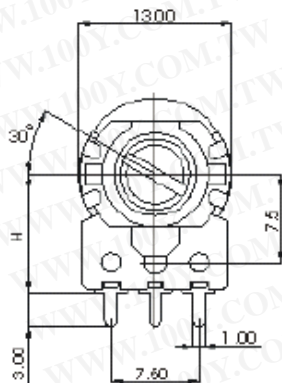

12MM Size

R1210N-□A□-
X Z

勝特力材料 886-3-5753170
勝特力电子(上海) 86-21-54151736
勝特力电子(深圳) 86-755-83298787
[Http://www.100y.com.tw](http://www.100y.com.tw)

shaft shown in full
C.C.W position

R1210N-□B1-
X

勝特力材料 886-3-5753170
勝特力电子(上海) 86-21-54151736
勝特力电子(深圳) 86-755-83298787
[Http://www.100y.com.tw](http://www.100y.com.tw)

shaft shown in full
C.C.W. position

勝特力材料 886-3-5753170
 勝特力电子(上海) 86-21-54151736
 勝特力电子(深圳) 86-755-83298787
[Http://www.100y.com.tw](http://www.100y.com.tw)

R1210G-□A□
X Z

shaft shown in full

Type of shaft / 軸的型式

R1210N
R1210G

∅	1	2	3
H	10	12.5	14.5

S TYPE:

X	Q	R	S		
L	15	20	25		

F TYPE:

X	A	B	C	D		
L	18	20	22	24		
F	Y	1.5	1.2	1.4		

KQ TYPE:

X	2	3	4	5		
L	15	20	25	30		
T	8	8	12	12		
DK	L	2	2	2		

Mechanical characteristics / 機械的性能

	12MM Size Rotary Potentiometers	12MM Size With Switch Series
Total rotational angle 全迴轉角度	300° ±10°	300° ±10°
Rotational torque 迴轉扭力	2~20mN.m (20~204 gf-cm)	2~20mN.m (20~204 gf-cm)
Rotation stopper strength 止迴轉強度	0.5 N.m (5 kgf-cm)	0.5 N.m (5 kgf-cm)
Push pull strength 軸推拉強度	70N.m(7kgf) max.	70N.m(7kgf) max.
Click torque C.C.扭力	5~30mN.m(51~305gf.cm)	