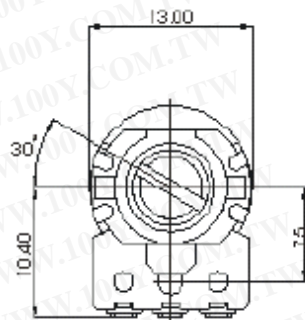

12MM Size

R1210N-□A□-
X Z

勝特力材料 886-3-5753170
勝特力电子(上海) 86-21-54151736
勝特力电子(深圳) 86-755-83298787
[Http://www.100y.com.tw](http://www.100y.com.tw)

shaft shown in full
C.C.W position

R1210N-□B1-
X

勝特力材料 886-3-5753170
勝特力电子(上海) 86-21-54151736
勝特力电子(深圳) 86-755-83298787
[Http://www.100y.com.tw](http://www.100y.com.tw)

shaft shown in full
C.C.W. position

勝特力材料 886-3-5753170
 勝特力电子(上海) 86-21-54151736
 勝特力电子(深圳) 86-755-83298787
[Http://www.100y.com.tw](http://www.100y.com.tw)

R1210G-□A□
X Z

shaft shown in full

Type of shaft / 軸的型式

R1210N
R1210G

∅	1	2	3
H	10	12.5	14.5

S TYPE:

X	Q	R	S		
L	15	20	25		

F TYPE:

X	A	B	C	D		
L	18	20	22	24		
F	Y	1.5	1.2	1.4		

KQ TYPE:

X	2	3	4	5		
L	15	20	25	30		
T	8	8	12	12		
DK	L	2	2	2		

Mechanical characteristics / 機械的性能

	12MM Size Rotary Potentiometers	12MM Size With Switch Series
Total rotational angle 全迴轉角度	300° ±10°	300° ±10°
Rotational torque 迴轉扭力	2~20mN.m (20~204 gf-cm)	2~20mN.m (20~204 gf-cm)
Rotation stopper strength 止迴轉強度	0.5 N.m (5 kgf-cm)	0.5 N.m (5 kgf-cm)
Push pull strength 軸推拉強度	70N.m(7kgf) max.	70N.m(7kgf) max.
Click torque C.C.扭力	5~30mN.m(51~305gf.cm)	