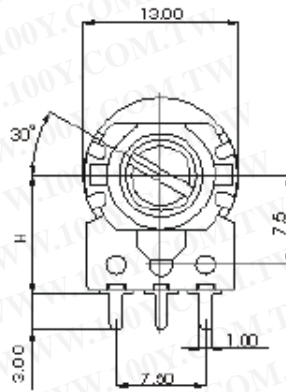

12MM Size

R1210N-□A□-
X Z

勝特力材料 886-3-5753170
勝特力电子(上海) 86-21-54151736
勝特力电子(深圳) 86-755-83298787
[Http://www.100y.com.tw](http://www.100y.com.tw)

shaft shown in full
C.C.W position

R1210N-□B1-
X

勝特力材料 886-3-5753170
勝特力电子(上海) 86-21-54151736
勝特力电子(深圳) 86-755-83298787
[Http://www.100y.com.tw](http://www.100y.com.tw)

shaft shown in full
C.C.W. position

勝特力材料 886-3-5753170
 勝特力电子(上海) 86-21-54151736
 勝特力电子(深圳) 86-755-83298787
[Http://www.100y.com.tw](http://www.100y.com.tw)

R1210G-□A□
X Z

shaft shown in full

Type of shaft / 軸的型式

R1210N
R1210G

∅	1	2	3
H	10	12.5	14.5

S TYPE:

X	Q	R	S		
L	15	20	25		

F TYPE:

X	A	B	C	D		
L	18	20	22	24		
F	Y	1.5	1.2	1.4		

KQ TYPE:

X	2	3	4	5		
L	15	20	25	30		
T	8	8	12	12		
DK	L	2	2	2		

Mechanical characteristics / 機械的性能

	12MM Size Rotary Potentiometers	12MM Size With Switch Series
Total rotational angle 全迴轉角度	300° ±10°	300° ±10°
Rotational torque 迴轉扭力	2~20mN.m (20~204 gf-cm)	2~20mN.m (20~204 gf-cm)
Rotation stopper strength 止迴轉強度	0.5 N.m (5 kgf-cm)	0.5 N.m (5 kgf-cm)
Push pull strength 軸推拉強度	70N.m(7kgf) max.	70N.m(7kgf) max.
Click torque C.C.扭力	5~30mN.m(51~305gf.cm)	