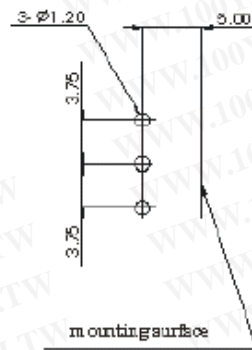

12MM Size

R1210N-□A□-
X Z

勝特力材料 886-3-5753170
勝特力电子(上海) 86-21-54151736
勝特力电子(深圳) 86-755-83298787
[Http://www.100y.com.tw](http://www.100y.com.tw)

shaft shown in full
C.C.W position

R1210N-□B1-
X

勝特力材料 886-3-5753170
勝特力电子(上海) 86-21-54151736
勝特力电子(深圳) 86-755-83298787
[Http://www.100y.com.tw](http://www.100y.com.tw)

shaft shown in full
C.C.W. position

勝特力材料 886-3-5753170
 勝特力电子(上海) 86-21-54151736
 勝特力电子(深圳) 86-755-83298787
[Http://www.100y.com.tw](http://www.100y.com.tw)

R1210G-□A□
X Z

shaft shown in full

Type of shaft / 軸的型式

R1210N
R1210G

∅	1	2	3
H	10	12.5	14.5

S TYPE:

X	Q	R	S		
L	15	20	25		

F TYPE:

X	A	B	C	D		
L	18	20	22	24		
F	Y	1.5	1.2	1.4		

KQ TYPE:

X	2	3	4	5		
L	15	20	25	30		
T	8	8	12	12		
DK	L	2	2	2		

Mechanical characteristics / 機械的性能

	12MM Size Rotary Potentiometers	12MM Size With Switch Series
Total rotational angle 全迴轉角度	300° ±10°	300° ±10°
Rotational torque 迴轉扭力	2~20mN.m (20~204 gf-cm)	2~20mN.m (20~204 gf-cm)
Rotation stopper strength 止迴轉強度	0.5 N.m (5 kgf-cm)	0.5 N.m (5 kgf-cm)
Push pull strength 軸推拉強度	70N.m(7kgf) max.	70N.m(7kgf) max.
Click torque C.C.扭力	5~30mN.m(51~305gf.cm)	