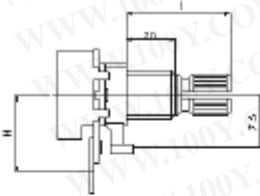

12MM Size

R1210N-□A□-
X Z

勝特力材料 886-3-5753170
勝特力电子(上海) 86-21-54151736
勝特力电子(深圳) 86-755-83298787
[Http://www.100y.com.tw](http://www.100y.com.tw)

shaft shown in full
C.C.W position

R1210N-□B1-
X

勝特力材料 886-3-5753170
勝特力电子(上海) 86-21-54151736
勝特力电子(深圳) 86-755-83298787
[Http://www.100y.com.tw](http://www.100y.com.tw)

shaft shown in full
C.C.W. position

勝特力材料 886-3-5753170
 勝特力电子(上海) 86-21-54151736
 勝特力电子(深圳) 86-755-83298787
[Http://www.100y.com.tw](http://www.100y.com.tw)

R1210G-□A□
X Z

shaft shown in full

Type of shaft / 軸的型式

R1210N
R1210G

∅	1	2	3
H	10	12.5	14.5

S TYPE:

X	Q	R	S		
L	15	20	25		

F TYPE:

X	A	B	C	D		
L	18	20	22	24		
F	Y	1.5	1.2	1.4		

KQ TYPE:

X	2	3	4	5		
L	15	20	25	30		
T	8	8	12	12		
DK	L	2	2	2		

Mechanical characteristics / 機械的性能

	12MM Size Rotary Potentiometers	12MM Size With Switch Series
Total rotational angle 全迴轉角度	300° ±10°	300° ±10°
Rotational torque 迴轉扭力	2~20mN.m (20~204 gf-cm)	2~20mN.m (20~204 gf-cm)
Rotation stopper strength 止迴轉強度	0.5 N.m (5 kgf-cm)	0.5 N.m (5 kgf-cm)
Push pull strength 軸推拉強度	70N.m(7kgf) max.	70N.m(7kgf) max.
Click torque C.C.扭力	5~30mN.m(51~305gf.cm)	