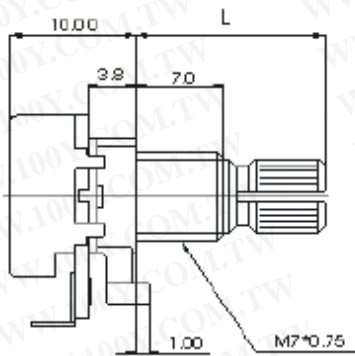

12MM Size

R1210N-□A□-
X Z

勝特力材料 886-3-5753170
勝特力电子(上海) 86-21-54151736
勝特力电子(深圳) 86-755-83298787
[Http://www.100y.com.tw](http://www.100y.com.tw)

shaft shown in full
C.C.W position

R1210N-□B1-
X

勝特力材料 886-3-5753170
勝特力电子(上海) 86-21-54151736
勝特力电子(深圳) 86-755-83298787
[Http://www.100y.com.tw](http://www.100y.com.tw)

shaft shown in full
C.C.W. position

勝特力材料 886-3-5753170
 勝特力电子(上海) 86-21-54151736
 勝特力电子(深圳) 86-755-83298787
[Http://www.100y.com.tw](http://www.100y.com.tw)

R1210G-□A□
X Z

shaft shown in full

Type of shaft / 軸的型式

R1210N
R1210G

∅	1	2	3
H	10	12.5	14.5

S TYPE:

X	Q	R	S		
L	15	20	25		

F TYPE:

X	A	B	C	D		
L	18	20	22	24		
F	Y	1.5	1.2	1.4		

KQ TYPE:

X	2	3	4	5		
L	15	20	25	30		
T	8	8	12	12		
DK	L	2	2	2		

Mechanical characteristics / 機械的性能

	12MM Size Rotary Potentiometers	12MM Size With Switch Series
Total rotational angle 全迴轉角度	300° ±10°	300° ±10°
Rotational torque 迴轉扭力	2~20mN.m (20~204 gf-cm)	2~20mN.m (20~204 gf-cm)
Rotation stopper strength 止迴轉強度	0.5 N.m (5 kgf-cm)	0.5 N.m (5 kgf-cm)
Push pull strength 軸推拉強度	70N.m(7kgf) max.	70N.m(7kgf) max.
Click torque C.C.扭力	5~30mN.m(51~305gf.cm)	