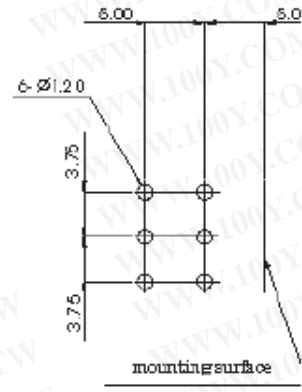

12MM Size

R1210N-□A□-
X Z

勝特力材料 886-3-5753170
勝特力电子(上海) 86-21-54151736
勝特力电子(深圳) 86-755-83298787
[Http://www.100y.com.tw](http://www.100y.com.tw)

shaft shown in full
C.C.W position

R1210N-□B1-
X

勝特力材料 886-3-5753170
勝特力电子(上海) 86-21-54151736
勝特力电子(深圳) 86-755-83298787
[Http://www.100y.com.tw](http://www.100y.com.tw)

shaft shown in full
C.C.W. position

勝特力材料 886-3-5753170
 勝特力电子(上海) 86-21-54151736
 勝特力电子(深圳) 86-755-83298787
[Http://www.100y.com.tw](http://www.100y.com.tw)

R1210G-□A□
X Z

shaft shown in full

Type of shaft / 軸的型式

R1210N
R1210G

∅	1	2	3
H	10	12.5	14.5

S TYPE:

X	Q	R	S		
L	15	20	25		

F TYPE:

X	A	B	C	D		
L	18	20	22	24		
F	Y	1.5	1.2	1.4		

KQ TYPE:

X	2	3	4	5		
L	15	20	25	30		
T	8	8	12	12		
DK	L	2	2	2		

Mechanical characteristics / 機械的性能

	12MM Size Rotary Potentiometers	12MM Size With Switch Series
Total rotational angle 全迴轉角度	300° ±10°	300° ±10°
Rotational torque 迴轉扭力	2~20mN.m (20~204 gf-cm)	2~20mN.m (20~204 gf-cm)
Rotation stopper strength 止迴轉強度	0.5 N.m (5 kgf-cm)	0.5 N.m (5 kgf-cm)
Push pull strength 軸推拉強度	70N.m(7kgf) max.	70N.m(7kgf) max.
Click torque C.C.扭力	5~30mN.m(51~305gf.cm)	