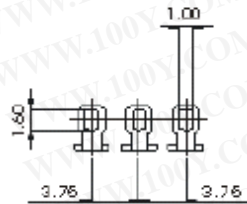

12MM Size

R1210N-□A□-
X Z

勝特力材料 886-3-5753170
勝特力电子(上海) 86-21-54151736
勝特力电子(深圳) 86-755-83298787
[Http://www.100y.com.tw](http://www.100y.com.tw)

shaft shown in full
C.C.W position

R1210N-□B1-
X

勝特力材料 886-3-5753170
勝特力电子(上海) 86-21-54151736
勝特力电子(深圳) 86-755-83298787
[Http://www.100y.com.tw](http://www.100y.com.tw)

shaft shown in full
C.C.W. position

勝特力材料 886-3-5753170
 勝特力电子(上海) 86-21-54151736
 勝特力电子(深圳) 86-755-83298787
[Http://www.100y.com.tw](http://www.100y.com.tw)

R1210G-□A□
X Z

shaft shown in full

Type of shaft / 軸的型式

R1210N
R1210G

∅	1	2	3
H	10	12.5	14.5

S TYPE:

X	Q	R	S		
L	15	20	25		

F TYPE:

X	A	B	C	D		
L	18	20	22	24		
F	Y	1.5	1.2	1.4		

KQ TYPE:

X	2	3	4	5		
L	15	20	25	30		
T	8	8	12	12		
DK	L	2	2	2		

Mechanical characteristics / 機械的性能

	12MM Size Rotary Potentiometers	12MM Size With Switch Series
Total rotational angle 全迴轉角度	300° ±10°	300° ±10°
Rotational torque 迴轉扭力	2~20mN.m (20~204 gf-cm)	2~20mN.m (20~204 gf-cm)
Rotation stopper strength 止迴轉強度	0.5 N.m (5 kgf-cm)	0.5 N.m (5 kgf-cm)
Push pull strength 軸推拉強度	70N.m(7kgf) max.	70N.m(7kgf) max.
Click torque C.C.扭力	5~30mN.m(51~305gf.cm)	