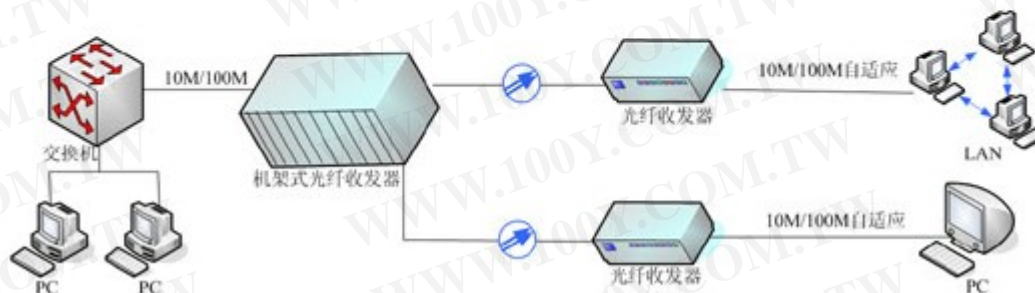

勝特力材料 886-3-5753170
 勝特力电子(上海) 86-21-34970699
 勝特力电子(深圳) 86-755-83298787
[Http://www.100y.com.tw](http://www.100y.com.tw)

3100AB-25KM 光纖收發器

组网方案:

应用一：单台点对点应用

应用一：局端集中点对远端多点应用

產品型號	產品描述
HTB-3100A/B-XX	10/100M 自適應乙太網單模單纖雙向光纖收發器，必須成對使用，即一台 WS01 必須與一台 WS02 配對連接使用，以對為單位。 WS01 發射光波長 1310nm，接收光波長 1550nm；WS02 發射光波長 1550nm，接收光波長 1310nm。光纖最大距離有 20、40、60、80、100KM 等款，型號中的 XX 為距離數。

產品特性：

HTB-3100A.HTB-3100B：外形尺寸:95mm×71mm×25mm 電源外置

10/100M 自適應乙太網單纖雙向光纖收發器，採用最新美國 KENDIN 晶片，高品質單纖雙向光收發一體模組，性能穩定，品質優良。適用於電信、廣電、寬頻網路等需要提高光纖資料流程量及高性能、高可靠性的網路環境中。

- 1 個 RJ45 電口和 1 個單纖 SC 光口，實現雙絞線和光纖之間的光電信號轉換；
- 只需一芯光纖就可完成一路信號的傳輸，較雙纖方式提高光纖資料傳輸量一倍；
- 符合 IEEE802.3 10Base-T 和 IEEE802.3u 100Base-TX ， 100Base-FX 標準；
- 具有 10M/100M 自適應能力；
- 電口能自適應直通線 / 交叉線連接方式；
- 支援全雙工 / 半雙工工作模式；
- 支援 IEEE802.3X 全雙工流量控制和半雙工背壓流量控制；
- 支援防止廣播風暴功能；
- 支援 1916 Byte 超大資料幀（可選項）；
- 內置防雷電路，可大大減少雷電感應造成的損壞；
- 雙絞線最長 100 米；單模光纖最長 100 公里；
- 有 6 個 LED 指示燈：Power ， TX 100 ， TX Link/Act ， FX 100 ， FX Link/Act ， FDX/Col ；便於監測收發器的工作狀態和判斷故障原因；
- 有外置、內置電源兩種類型：AC100 ~ 265V / DC5V 開關電源；
- 工作環境溫度：0 ~ 50℃；
- 儲存環境溫度：-40 ~ 70℃；
- 收發器尺寸：電源外置式 70 × 26 × 93mm ；內置式 120 × 30 × 140mm 。

光纖部分參數

型號	光纖	介面	發射波長	發射功率	接收靈敏度	傳輸距離	允許損耗
HTB-3100A/B-25KM	單模	SC	1310/1550nm	-13~-6dBm	-30dBm	20km	17dBm
HTB-3100A/B-40KM	單模	SC	1310/1550nm	-6~0dBm	-35dBm	40km	29dBm
HTB-3100A/B-60KM	單模	SC	1310/1550nm	-6~0dBm	-36dBm	60km	30dBm
HTB-3100A/B-80KM	單模	SC	1310/1550nm	-3~3dBm	-37dBm	80km	34dBm