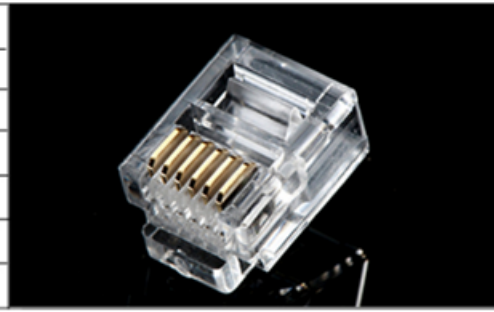

## 產品參數

产品名称:	六芯电话水晶头
产品货号:	SP-306C
产品品牌:	Serpoo
接口:	RJ11
规格:	6P6C
包装:	纸盒包装
产品作用:	网络综合布线, 电话接口, RJ11电话接口

产品名称:	四芯电话水晶头
产品货号:	SP-304C
产品品牌:	Serpoo
接口:	RJ11
规格:	6P4C
包装:	纸盒包装
产品作用:	网络综合布线, 电话接口, RJ11电话接口

电话线接头  
6P6C 电话线水晶头  
**CALL CRYSTAL HEAD**  
THE FOUR CORE HANDSET CRYSTAL HEAD  
**Serpoo**

产品特点及特色:  
时尚美观, 经久耐用;  
环保材料, 色泽均匀能力强  
弹片有韧性, 耐弯折,  
传导性好, 抗老化能力强  
比同类产品增强10倍以上