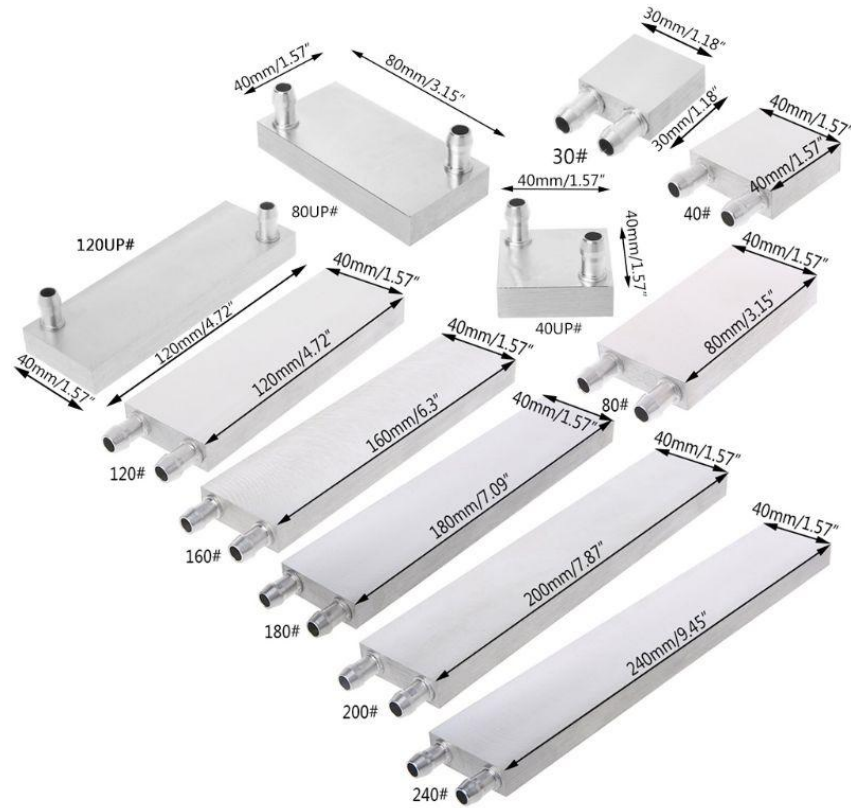

cpu 水冷頭 水冷板 超薄 降溫拉絲液冷水半導體製冷 工業水冷頭散熱

High quality space aluminum alloy has better heat dissipation effect and is more resistant to corrosion than traditional materials

勝特力材料 886-3-5773766  
勝特力电子(上海) 86-21-34970699  
勝特力电子(深圳) 86-755-83298787  
[Http://www.100y.com.tw](http://www.100y.com.tw)

# 液冷水板内部M型流道示意图