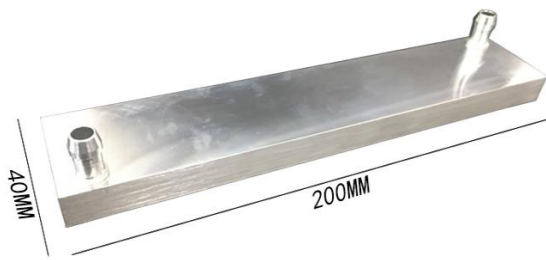

cpu 水冷頭 水冷板 超薄 降溫拉絲液冷水半導體製冷 工業水冷頭散熱

High quality space aluminum alloy has better heat dissipation effect and is more resistant to corrosion than traditional materials

勝特力材料 886-3-5773766  
勝特力电子(上海) 86-21-34970699  
勝特力电子(深圳) 86-755-83298787  
[Http://www.100y.com.tw](http://www.100y.com.tw)

# 液冷水板内部M型流道示意图