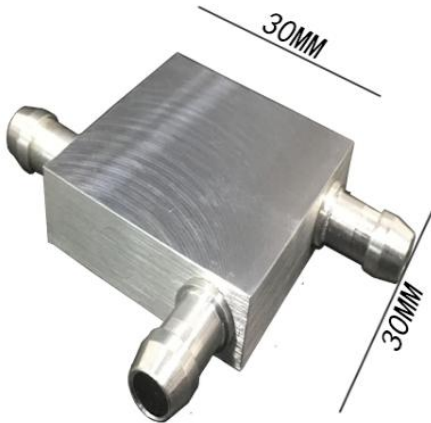

cpu 水冷頭 水冷板 超薄 降溫拉絲液冷水半導體製冷 工業水冷頭散熱

High quality space aluminum alloy has better heat dissipation effect and is more resistant to corrosion than traditional materials

勝特力材料 886-3-5773766  
勝特力电子(上海) 86-21-34970699  
勝特力电子(深圳) 86-755-83298787  
[Http://www.100y.com.tw](http://www.100y.com.tw)

# 液冷水板内部M型流道示意图