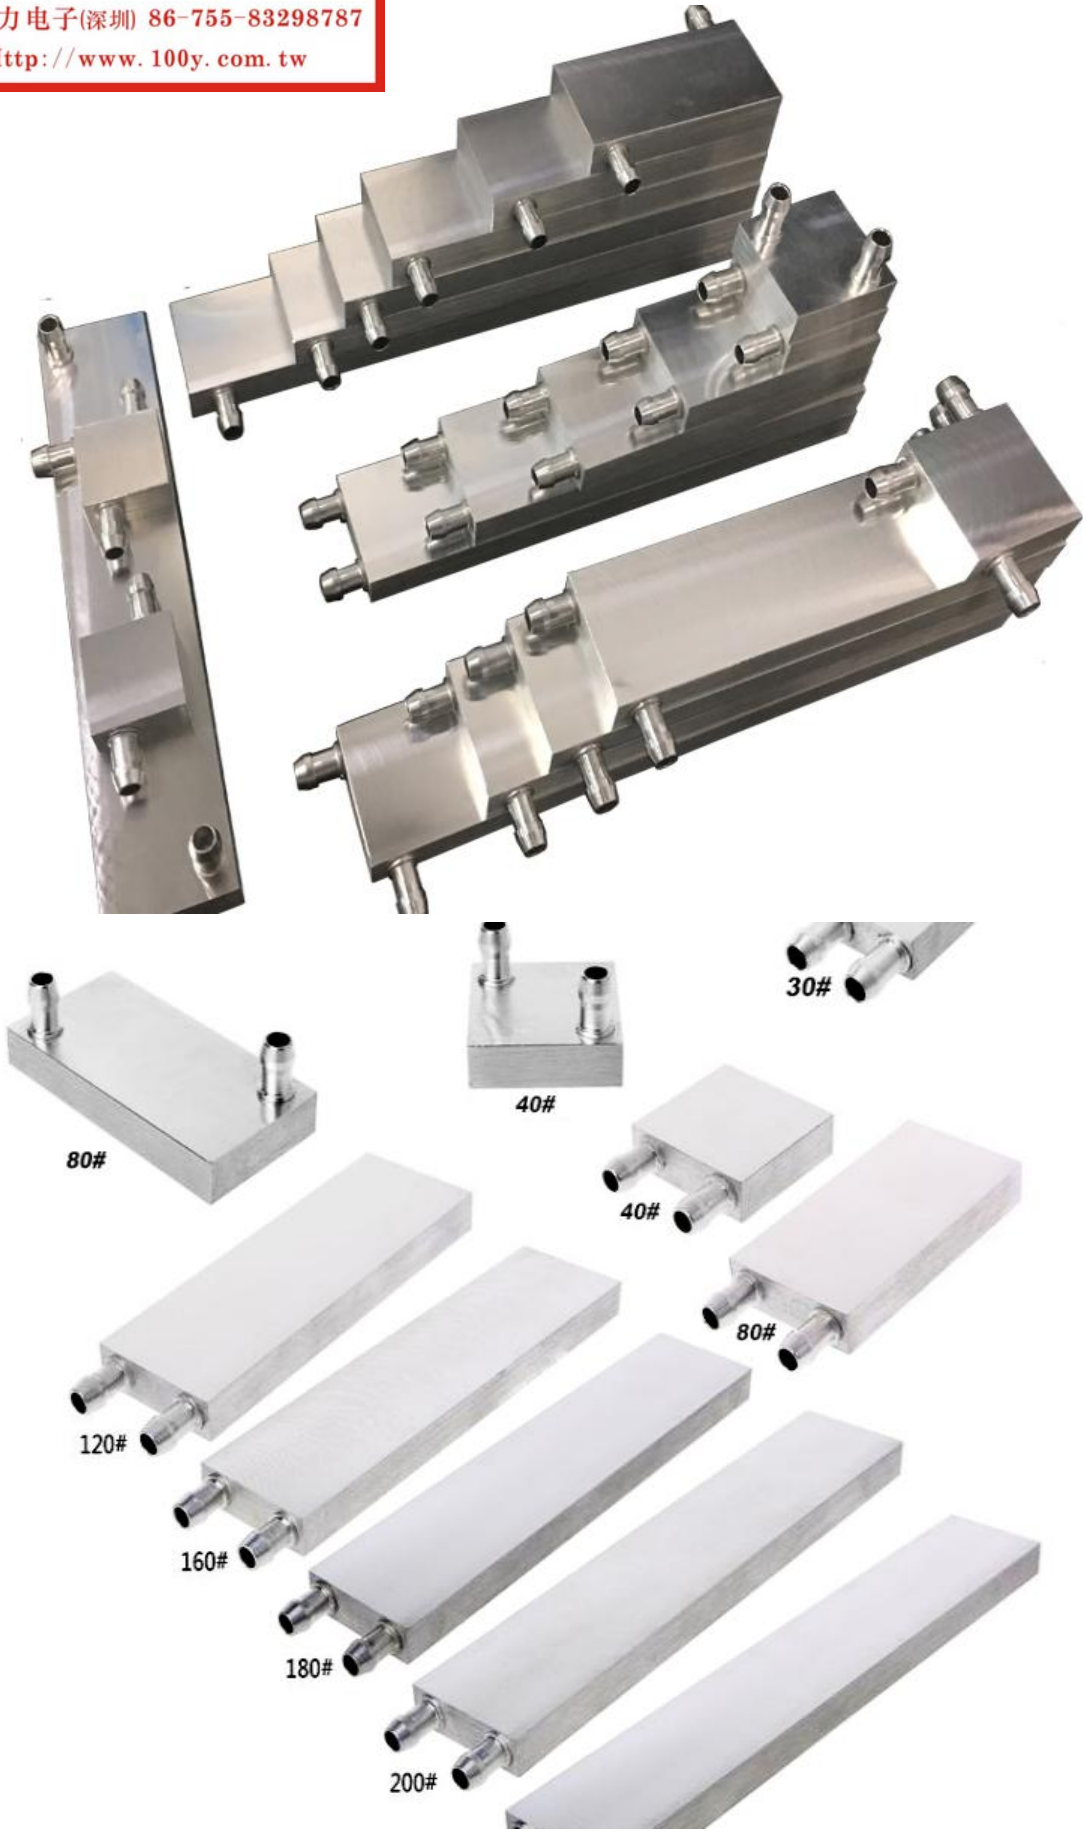

cpu 水冷頭 水冷板 超薄 降溫拉絲液冷水半導體製冷 工業水冷頭散熱

High quality space aluminum alloy has better heat dissipation effect and is more resistant to corrosion than traditional materials

勝特力材料 886-3-5773766  
勝特力电子(上海) 86-21-34970699  
勝特力电子(深圳) 86-755-83298787  
[Http://www.100y.com.tw](http://www.100y.com.tw)

# 液冷水板内部M型流道示意图