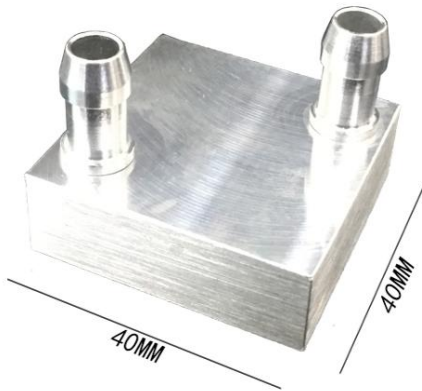

cpu 水冷頭 水冷板 超薄 降溫拉絲液冷水半導體製冷 工業水冷頭散熱

High quality space aluminum alloy has better heat dissipation effect and is more resistant to corrosion than traditional materials

勝特力材料 886-3-5773766  
勝特力电子(上海) 86-21-34970699  
勝特力电子(深圳) 86-755-83298787  
[Http://www.100y.com.tw](http://www.100y.com.tw)

# 液冷水板内部M型流道示意图