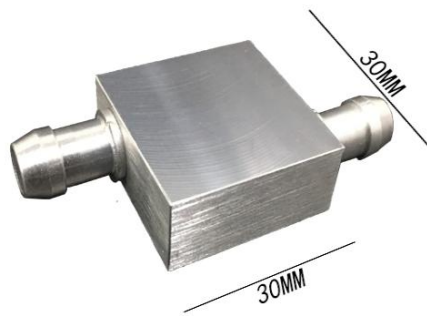

cpu 水冷頭 水冷板 超薄 降溫拉絲液冷水半導體製冷 工業水冷頭散熱

High quality space aluminum alloy has better heat dissipation effect and is more resistant to corrosion than traditional materials

勝特力材料 886-3-5773766  
勝特力电子(上海) 86-21-34970699  
勝特力电子(深圳) 86-755-83298787  
[Http://www.100y.com.tw](http://www.100y.com.tw)

# 液冷水板内部M型流道示意图