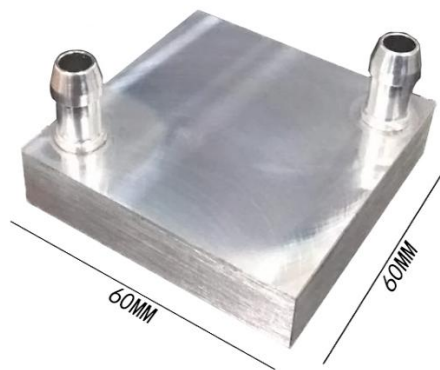

cpu 水冷頭 水冷板 超薄 降溫拉絲液冷水半導體製冷 工業水冷頭散熱

High quality space aluminum alloy has better heat dissipation effect and is more resistant to corrosion than traditional materials

勝特力材料 886-3-5773766  
勝特力电子(上海) 86-21-34970699  
勝特力电子(深圳) 86-755-83298787  
[Http://www.100y.com.tw](http://www.100y.com.tw)

# 液冷水板内部M型流道示意图