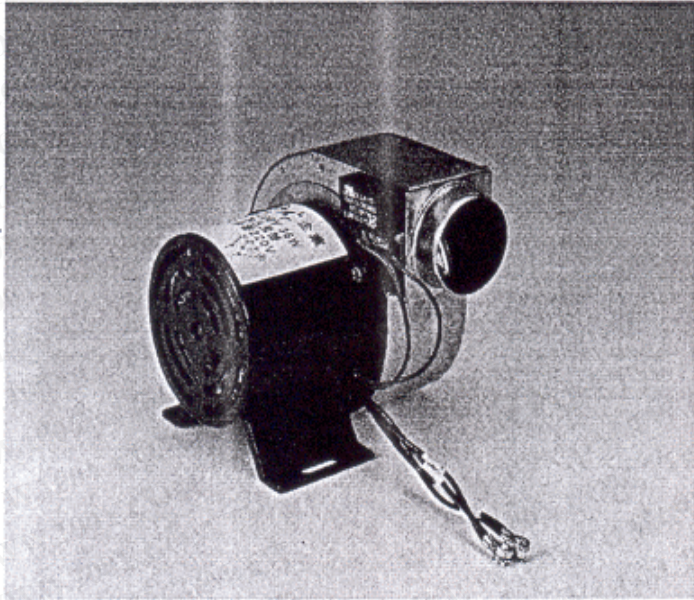

## DESIGN FEATURES:

- § Exhaust Fan
- § AC 110/220
- § Weight:2.5KG
- § RPM:3450

## 規格及特性:

- § 名稱:抽送風機
- § 電壓:AC 110/220 雙電壓
- § 重量:2.5KG
- § 轉速:3450