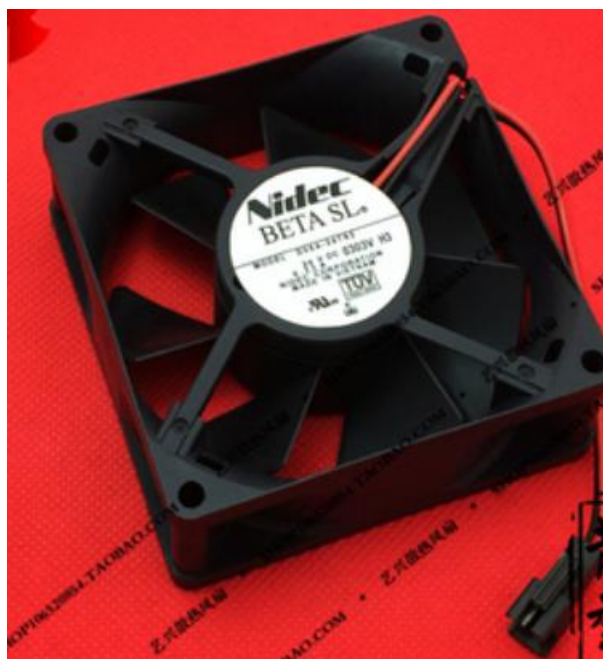

品牌：原裝正品日本電產 **Nidec**

尺寸規格：**80*80*25MM**

型號：**D08A-24TS2**

電壓：**DC 24V**

電流：**0.23A**

輸入功率：**5.52W**

軸承類型：高精度雙滾珠軸承

引線介面：二線/帶原裝主板介面，變頻器散熱風扇 **MADE IN VIETNM**