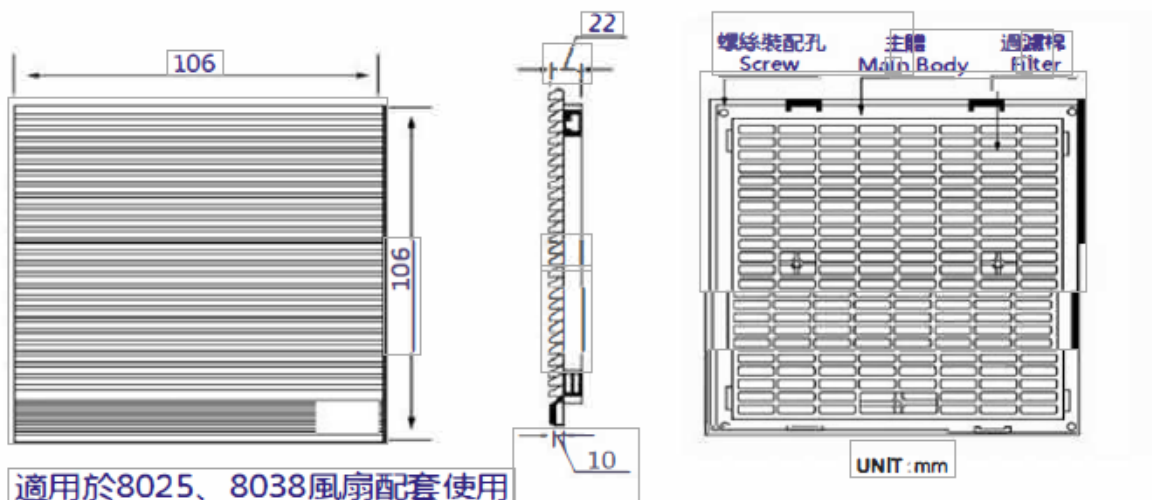

OUTLINE STYLING & DIMENSIONS :

安裝方法 Installation Method

勝特力電材超市-龍山店 886-3-5773766
 勝特力電材超市-光復店 886-3-5729570
 勝特力電子(上海) 86-21-34970699
 勝特力電子(深圳) 86-755-83298787
<http://www.100y.com.tw>