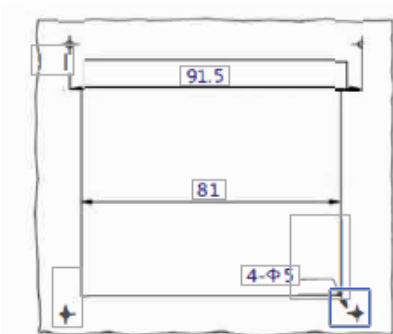

OUTLINE STYLING & DIMENSIONS :

安裝方法 Installation Method

勝特力電材超市-龍山店 886-3-5773766
 勝特力電材超市-光復店 886-3-5729570
 勝特力電子(上海) 86-21-34970699
 勝特力電子(深圳) 86-755-83298787
<http://www.100y.com.tw>