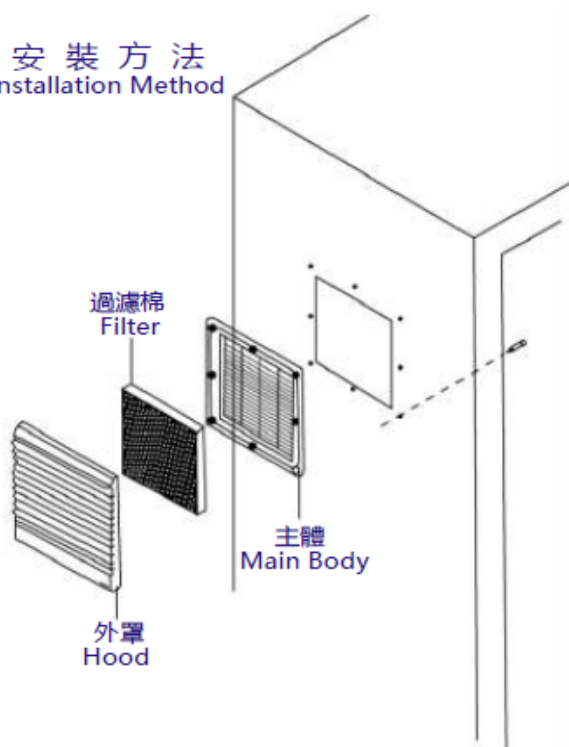

OUTLINE STYLING & DIMENSIONS :

安裝方法 Installation Method

勝特力電材超市-龍山店 886-3-5773766
 勝特力電材超市-光復店 886-3-5729570
 勝特力電子(上海) 86-21-34970699
 勝特力電子(深圳) 86-755-83298787
<http://www.100y.com.tw>