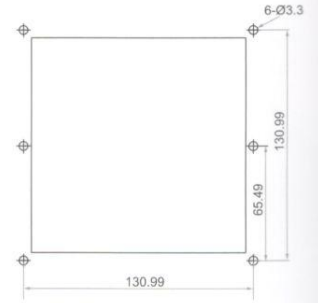

勝特力材料 886-3-5753170
 勝特力电子(上海) 86-21-34970699
 勝特力电子(深圳) 86-755-83298787
[Http://www.100y.com.tw](http://www.100y.com.tw)

PANEL OPENING SIZE

YH-04A
For 4 inch fan

PANEL OPENING SIZE

YH-06A
For 6 inch fan

Model No.	Dimensions	Air Flow	Max Speed	Dust Removal Rate	Pressure Loss Range	Scope of use	Material	Protection
YH-04A	150x150x29mm	25.0m ³ /min	2.0M/sec	89%	6.9~24 inch-H ₂ O	Interior-10°C +55°C	ABS	IP54
YH-06A	206x206x34.5mm	50.0m ³ /min	2.0M/sec	89%	6.9~24 inch-H ₂ O	Interior-10°C +55°C	ABS	IP54