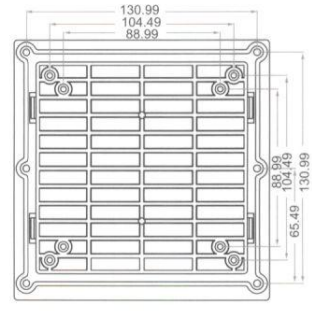

勝特力材料 886-3-5753170
 勝特力电子(上海) 86-21-34970699
 勝特力电子(深圳) 86-755-83298787
[Http://www.100y.com.tw](http://www.100y.com.tw)

PANEL OPENING SIZE

YH-04A
For 4 inch fan

PANEL OPENING SIZE

YH-06A
For 6 inch fan

Model No.	Dimensions	Air Flow	Max Speed	Dust Removal Rate	Pressure Loss Range	Scope of use	Material	Protection
YH-04A	150x150x29mm	25.0m ³ /min	2.0M/sec	89%	6.9~24 inch-H ₂ O	Interior-10°C +55°C	ABS	IP54
YH-06A	206x206x34.5mm	50.0m ³ /min	2.0M/sec	89%	6.9~24 inch-H ₂ O	Interior-10°C +55°C	ABS	IP54

INSTALLATION METHOD