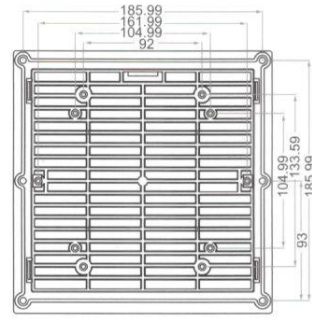

勝特力材料 886-3-5753170
 勝特力电子(上海) 86-21-34970699
 勝特力电子(深圳) 86-755-83298787
[Http://www.100y.com.tw](http://www.100y.com.tw)

PANEL OPENING SIZE

YH-04A
For 4 inch fan

PANEL OPENING SIZE

YH-06A
For 6 inch fan

Model No.	Dimensions	Air Flow	Max Speed	Dust Removal Rate	Pressure Loss Range	Scope of use	Material	Protection
YH-04A	150x150x29mm	25.0m ³ /min	2.0M/sec	89%	6.9~24 inch-H ₂ O	Interior-10°C +55°C	ABS	IP54
YH-06A	206x206x34.5mm	50.0m ³ /min	2.0M/sec	89%	6.9~24 inch-H ₂ O	Interior-10°C +55°C	ABS	IP54

INSTALLATION METHOD