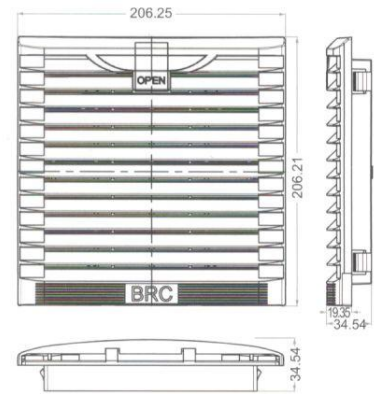

勝特力材料 886-3-5753170
 勝特力电子(上海) 86-21-34970699
 勝特力电子(深圳) 86-755-83298787
[Http://www.100y.com.tw](http://www.100y.com.tw)

PANEL OPENING SIZE

YH-04A
For 4 inch fan

PANEL OPENING SIZE

YH-06A
For 6 inch fan

Model No.	Dimensions	Air Flow	Max Speed	Dust Removal Rate	Pressure Loss Range	Scope of use	Material	Protection
YH-04A	150x150x29mm	25.0m ³ /min	2.0M/sec	89%	6.9~24 inch-H ₂ O	Interior-10°C +55°C	ABS	IP54
YH-06A	206x206x34.5mm	50.0m ³ /min	2.0M/sec	89%	6.9~24 inch-H ₂ O	Interior-10°C +55°C	ABS	IP54