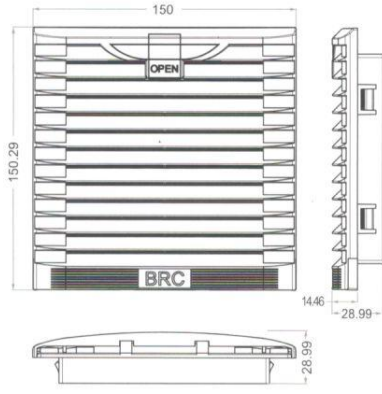

勝特力材料 886-3-5753170
 勝特力电子(上海) 86-21-34970699
 勝特力电子(深圳) 86-755-83298787
[Http://www.100y.com.tw](http://www.100y.com.tw)

PANEL OPENING SIZE

YH-04A
For 4 inch fan

PANEL OPENING SIZE

YH-06A
For 6 inch fan

Model No.	Dimensions	Air Flow	Max Speed	Dust Removal Rate	Pressure Loss Range	Scope of use	Material	Protection
YH-04A	150x150x29mm	25.0m ³ /min	2.0M/sec	89%	6.9~24 inch-H ₂ O	Interior-10°C +55°C	ABS	IP54
YH-06A	206x206x34.5mm	50.0m ³ /min	2.0M/sec	89%	6.9~24 inch-H ₂ O	Interior-10°C +55°C	ABS	IP54