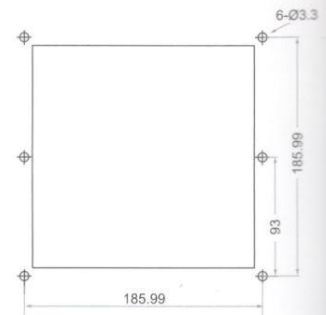

勝特力材料 886-3-5753170
 勝特力电子(上海) 86-21-34970699
 勝特力电子(深圳) 86-755-83298787
[Http://www.100y.com.tw](http://www.100y.com.tw)

PANEL OPENING SIZE

YH-04A
For 4 inch fan

PANEL OPENING SIZE

YH-06A
For 6 inch fan

Model No.	Dimensions	Air Flow	Max Speed	Dust Removal Rate	Pressure Loss Range	Scope of use	Material	Protection
YH-04A	150x150x29mm	25.0m ³ /min	2.0M/sec	89%	6.9~24 inch-H ₂ O	Interior-10°C +55°C	ABS	IP54
YH-06A	206x206x34.5mm	50.0m ³ /min	2.0M/sec	89%	6.9~24 inch-H ₂ O	Interior-10°C +55°C	ABS	IP54