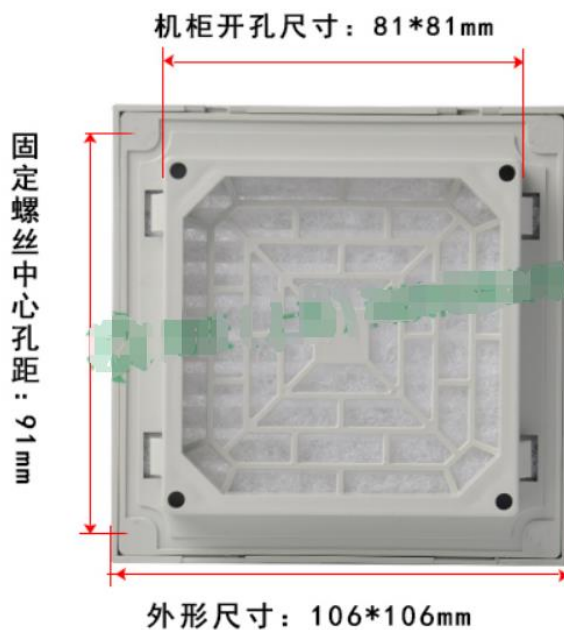

ZL801 防水密封款 (7035偏白色)

防水密封 背面图

正面图

外形尺寸：106*106mm
机柜开孔尺寸：81*81mm

ZL801 无密封圈款 (7035偏白色)

无密封圈 背面图

正面图

外形尺寸：106*106mm
机柜开孔尺寸：81*81mm

产品规格	点击进入	外形尺寸	机柜开孔尺寸	螺丝孔距	适用 配套风机
过滤网罩 总汇	点击进入	/	/	/	/
ZL800	点击进入	80*80MM	61*61MM	67.5MM	6025 (DC12V/24V)
ZL801	点击进入	106*106MM	81*81MM	91MM	8025
ZL802	点击进入	116*116MM	92.5*92.5MM	101.5MM	9225 (9025)
ZL803/FB9803	点击进入	148.5*148.5MM	122*122MM	131MM	12038
ZL804/FB9804	点击进入	204*204MM	175*175MM	184MM	17251(椭圆) 15050(方形)
ZL805/FB9805	点击进入	255*255MM	223*223MM	233MM	20060
ZL806/FB9806	点击进入	320*320MM	283*283MM	300MM	22580
ZL807/FB9807	点击进入	420*180MM	391*151MM	402*162	3个12038 2个17251
ZL808	点击进入	360*120MM	328*88MM	329*98MM	长条不装风机
13538(125FZY)	点击进入	170*170MM	136*136MM	150MM	13538

注：鼠标点击风机型号，可直接进入对应的风机链接。

配套风扇8025

开孔尺寸：81*81mm
外形尺寸：106*106mm
固定孔距：91mm