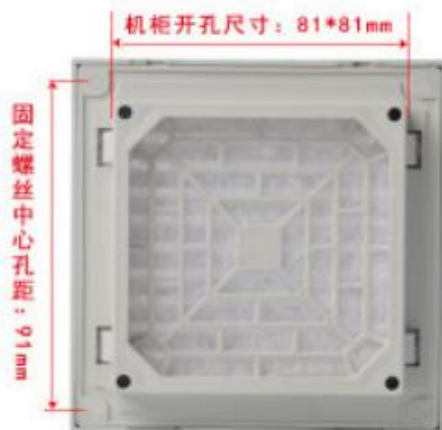

ZL801 防水密封款 (7035偏白色)

防水密封 背面图

正面图

外形尺寸：106*106mm
机柜开孔尺寸：81*81mm

ZL801 无密封圈款 (7035偏白色)

无密封圈 背面图

正面图

外形尺寸：106*106mm
机柜开孔尺寸：81*81mm

产品规格	点击进入	外形尺寸	机柜开孔尺寸	螺丝孔距	适用 配套风机
过滤网罩 总汇	点击进入	/	/	/	/
ZL800	点击进入	80*80MM	61*61MM	67.5MM	6025 (DC12V/24V)
ZL801	点击进入	106*106MM	81*81MM	91MM	8025
ZL802	点击进入	116*116MM	92.5*92.5MM	101.5MM	9225 (9025)
ZL803/FB9803	点击进入	148.5*148.5MM	122*122MM	131MM	12038
ZL804/FB9804	点击进入	204*204MM	175*175MM	184MM	17251(椭圆) 15050(方形)
ZL805/FB9805	点击进入	255*255MM	223*223MM	233MM	20060
ZL806/FB9806	点击进入	320*320MM	283*283MM	300MM	22580
ZL807/FB9807	点击进入	420*180MM	391*151MM	402*162	3个12038 2个17251
ZL808	点击进入	360*120MM	328*88MM	329*98MM	长条不装风机
13538(125FZY)	点击进入	170*170MM	136*136MM	150MM	13538

注：鼠标点击风机型号，可直接进入对应的风机链接。

配套风扇8025

开孔尺寸：81*81mm
外形尺寸：106*106mm
固定孔距：91mm