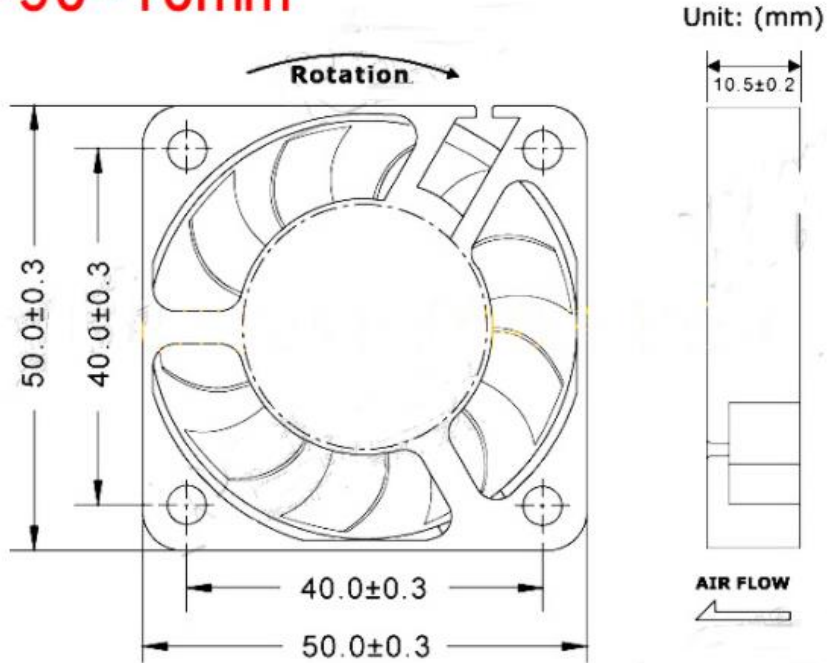

## 产品参数

### 50\*50\*10mm

引线	2pin
尺寸	50*50*10mm
电压	DC12V
电流	0.1A
消耗功率	1.2W
风扇转速	6000±10% RPM
风量	6.2CFM
轴承类型	含油轴承
工作温度	-10℃—+40℃
运转噪音	18dB-A
风扇接口	2线/无端子 红色正极/黑色负极