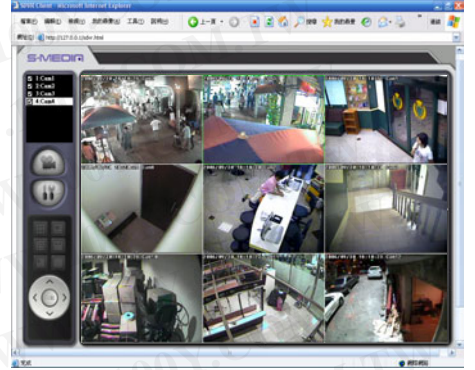

系統特色

監控畫面

- ✓ DVR 主機可接至少 4 支,最多可擴充至 32 支攝影機(BNC 接頭),支援 352x240 和 720x480 解晰度。
- ✓ 支援至少 4 路,最多可擴充至 32 路語音輸入,可即時監聽現場聲音
- ✓ 可任意用滑鼠調整分割畫面排列顯示順序
- ✓ 高解析度畫面,每路 30 張錄看
- ✓ 支援 1、4、9、10、13、16、24、32 分割畫面及自定群組畫面
- ✓ 使用者定義位移偵測範圍
- ✓ 提供多路跳台及跳台時間設定功能
- ✓ 提供區域遮蔽功能,保護隱私
- ✓ 可將程式介面最小化,也可鎖住此(鍵盤鎖住)功能,不讓使用者做最小化動作
- ✓ 每支攝影機在顯示上均能以中文顯示攝影機編號、攝影機名稱、和時間,也可獨立調整每支攝影機的文字顯示位置與顯示亮度
- ✓ 可對監看中的影像直接拍照,同時每一個攝影機可以有自己的目錄存放照片。
- ✓ 可在 DVR 主機端及遠程監控主機端即時監聽現場聲音。
- ✓ DVR 主機可直接控制高速球型攝影機的上、下、左、右、攝影機放大、縮小、焦距、預設點設定及自動巡航
- ✓ 提供密碼權限管制功能,使 DVR 主機可對不同的使用者設定不同的帳號及密碼,以管制使用者的操作權限及可監看的攝影機畫面,包括從遠端操作權限及可監看的攝影機畫面。
- ✓ 提供密碼保護模式,使用者可開啓此功能將 DVR 主機鎖住,以防未授權者自行操作 DVR 主機。在解除密碼保護模式時,使用者不須關閉程式就可直接變更登錄的用戶帳號,此時 DVR 主機會以此新的用戶帳號做新的操作授權管制,方便監控人員的輪班工作。
- ✓ 當遠程監控者要進入 DVR 主機時,必須經用戶登錄,經確認後方可進入
- ✓ 提供數位浮水印影像防偽功能

搜尋(回放)畫面

- ✓ 迴放時,使用者可依照日期/時間/鏡頭/警報記錄錄錄影畫面
- ✓ 支援局部影像畫面放大功能
- ✓ 支援全時錄影、工作時程安排錄影、影像位移偵測錄影、感應器觸動錄影
- ✓ 每一迴路錄影速度可達 30FPS 以上。
- ✓ 影像壓縮採用 (MPEG4) 或 M-JPEG 壓縮格式。
- ✓ 可個別設置每支攝影機的錄影畫質。
- ✓ 可在系統不停止錄影之狀態下個別調整每路畫面亮度值、對比值、飽和值、色調值。
- ✓ 可自行設定錄影檔案儲存時間為 (5~90 分鐘)分鐘儲存一次。
- ✓ 提供循環錄影與硬碟錄滿報警功能。
- ✓ 可針對“定時錄影”和“警報錄影”設定不用的幀率和質量。
- ✓ 具有 10 秒(含)以上預先錄影及後續錄影功能。
- ✓ 可對回放中的影像直接拍照,照片存放在各別的目錄。
- ✓ 提供一路影像對一路聲音通道至少 4 組雙向聲音輸入,可在 DVR 主機同時進行影音記錄。
- ✓ 可依據日期/時間/攝影機名稱搜尋影像並可同步播放錄存聲音。
- ✓ 可以 1/8、1/4、1/2、1、2、4、8 倍播放及放大縮小畫面。
- ✓ 提供快進、快退、暫停、停止、單張前進等操作功能。
- ✓ 可使用滑鼠拖動播放游標捲軸,快速移動到指定時間,縮短影片尋找時間。同時,可以選擇全部影像一起控制,或是個別影像獨立控制。
- ✓ 在回放錄影檔時,可以直接對畫面進行“亮度、對比度、銳利度、鏡像、反色”的處理
- ✓ 直接以“AVI”格式進行備份,方便用戶在 MS WINDOW 下操作播放
- ✓ 可以指定連續拍照的張數(1~999 張),並可向前、向後連續拍照
- ✓ 支援 NAS 網路儲存、USB RAID 等外接儲存設備。

Web 監控畫面

- ✓ 當 DVR 主機執行 DVR 程式後,可自動連線到監控網路上。
- ✓ 網路故障後,DVR 主機應提供自動重新連接的功能。在監控網路恢復正常後,可自行恢復網路連線。
- ✓ DVR 主機可使用固定 IP 地址或浮動 IP 地址。
- ✓ 可對攝影機個別設置其影像是否可以被遠方使用者監看。
- ✓ 透過網路(IE 及中控系統)進行遠端監看功能,可選擇單一畫面、四畫面監看,遠端影像包含年、月、日、時、分、秒等,顯示於監看螢幕攝影機影像上。
- ✓ 檔案傳輸:透過網路進行已錄製檔案之傳輸功能。
- ✓ 遙控操作:得用任意方式(IE 及 GUI 操作方式)作遠端遙控操作數位錄影電腦主機之設定與檢查、檔案傳輸等功能。
- ✓ 可限定 DVR 遠端使用者人數及限制 DVR 佔用網路流量。
- ✓ 可過濾遠端 IP 位址。
- ✓ 可設定開放遠端瀏覽的時段。
- ✓ 支援 FTP、TCP/IP、HTTP 等功能,可由遠端存取錄影資料。