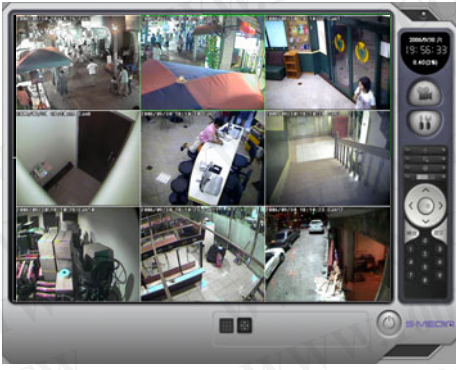

系統特色

監控畫面

- ✓ DVR 主機可接至少 4 支,最多可擴充至 32 支攝影機(BNC 接頭),支援 352x240 和 720x480 解晰度。
- ✓ 支援至少 4 路,最多可擴充至 32 路語音輸入,可即時監聽現場聲音
- ✓ 可任意用滑鼠調整分割畫面排列顯示順序
- ✓ 高解析度畫面,每路 30 張錄看
- ✓ 支援 1、4、9、10、13、16、24、32 分割畫面及自定群組畫面
- ✓ 使用者定義位移偵測範圍
- ✓ 提供多路跳台及跳台時間設定功能
- ✓ 提供區域遮蔽功能,保護隱私
- ✓ 可將程式介面最小化,也可鎖住此(鍵盤鎖住)功能,不讓使用者做最小化動作
- ✓ 每支攝影機在顯示上均能以中文顯示攝影機編號、攝影機名稱、和時間,也可獨立調整每支攝影機的文字顯示位置與顯示亮度
- ✓ 可對監看中的影像直接拍照,同時每一個攝影機可以有自己的目錄存放照片。
- ✓ 可在 DVR 主機端及遠程監控主機端即時監聽現場聲音。
- ✓ DVR 主機可直接控制高速球型攝影機的上、下、左、右、攝影機放大、縮小、焦距、預設點設定及自動巡航
- ✓ 提供密碼權限管制功能,使 DVR 主機可對不同的使用者設定不同的帳號及密碼,以管制使用者的操作權限及可監看的攝影機畫面,包括從遠端操作權限及可監看的攝影機畫面。
- ✓ 提供密碼保護模式,使用者可開啓此功能將 DVR 主機鎖住,以防未授權者自行操作 DVR 主機。在解除密碼保護模式時,使用者不須關閉程式就可直接變更登錄的用戶帳號,此時 DVR 主機會以此新的用戶帳號做新的操作授權管制,方便監控人員的輪班工作。
- ✓ 當遠程監控者要進入 DVR 主機時,必須經用戶登錄,經確認後方可進入
- ✓ 提供數位浮水印影像防偽功能