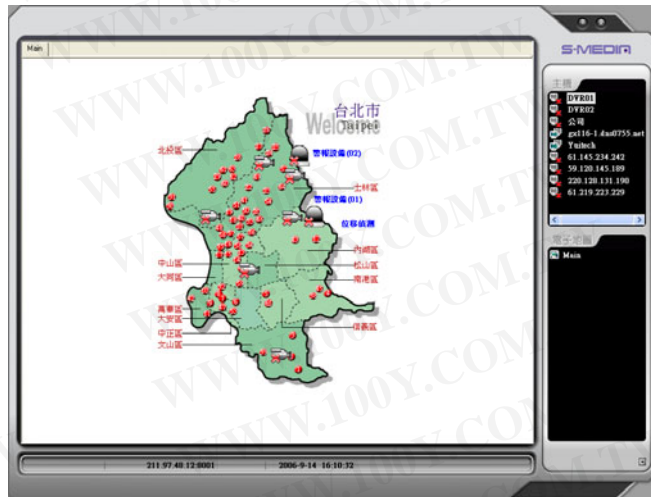

Web 監控畫面

- ✓ 當 DVR 主機執行 DVR 程式後,可自動連線到監控網路上。
- ✓ 網路故障後,DVR 主機應提供自動重新連接的功能。在監控網路恢復正常後,可自行恢復網路連線。
- ✓ DVR 主機可使用固定 IP 地址或浮動 IP 地址。
- ✓ 可對攝影機個別設置其影像是否可以被遠方使用者監看。
- ✓ 透過網路(IE 及中控系統)進行遠端監看功能,可選擇單一畫面、四畫面監看,遠端影像包含年、月、日、時、分、秒等,顯示於監看螢幕攝影機影像上。
- ✓ 檔案傳輸:透過網路進行已錄製檔案之傳輸功能。
- ✓ 遙控操作:得用任意方式(IE 及 GUI 操作方式)作遠端遙控操作數位錄影電腦主機之設定與檢查、檔案傳輸等功能。
- ✓ 可限定 DVR 遠端使用者人數及限制 DVR 佔用網路流量。
- ✓ 可過濾遠端 IP 位址。
- ✓ 可設定開放遠端瀏覽的時段。
- ✓ 支援 FTP、TCP/IP、HTTP 等功能,可由遠端存取錄影資料。

勝特力材料 886-3-5753170
勝特力电子(上海) 86-21-34970699
勝特力电子(深圳) 86-755-83298787
[Http://www.100y.com.tw](http://www.100y.com.tw)

中央監控畫面

- ✓ 中控系統可同時連線 32，最多可擴充到 1024 台 DVR 主機，並可顯示攝影機及所在位置。
- ✓ 支援 1、4、9、16、25、36 分割畫面及自定群組畫面
- ✓ 可任意用滑鼠調整分割畫面排列顯示順序
- ✓ 可透過中控系統對各 DVR 進行廣播、對講及文字訊息傳遞。
- ✓ 網路故障後，DVR 主機應提供自動重新連接的功能。在監控網路恢復正常後，可自行恢復網路連線。
- ✓ 提供遠端錄影及迴放功能
- ✓ 可對遠端任一 DVR 主機進行設定與檢查、檔案傳輸等功能。
- ✓ 檔案傳輸：透過網路進行已錄製檔案(DVR 主機)之傳輸及播放功能。

電子地圖畫面

- ✓ 支援多層電子地圖功能，顯示攝影機架設位置和攝影機，感應器，和繼電器即時監控狀態。
- ✓ 提供動態位移偵測報警與感應器偵測報警。
- ✓ 各視訊頻道具有獨立移動偵測功能，提供多個警戒區域設置或全畫面警戒，並可以針對每一隻攝影機獨立調整移動偵測之靈敏度（16 階）。攝影機影像有偵測到有異動時，警戒區的外框會變紅色以提醒使用者。
- ✓ 當警報發生時，電子地圖上相關設備會出現警告圖示並發出警報聲音，同時彈出警報畫面的即時影像。
- ✓ 透過 RS232/RS485，可支援多達 255 路數位輸出、入(警報 DIO)功能。警報輸出入：最少 8 組 Inputs 及 8 組 Outputs。
- ✓ 警報觸發時，可透過 Email、FTP、簡訊或 MODEM 撥出發出警報。