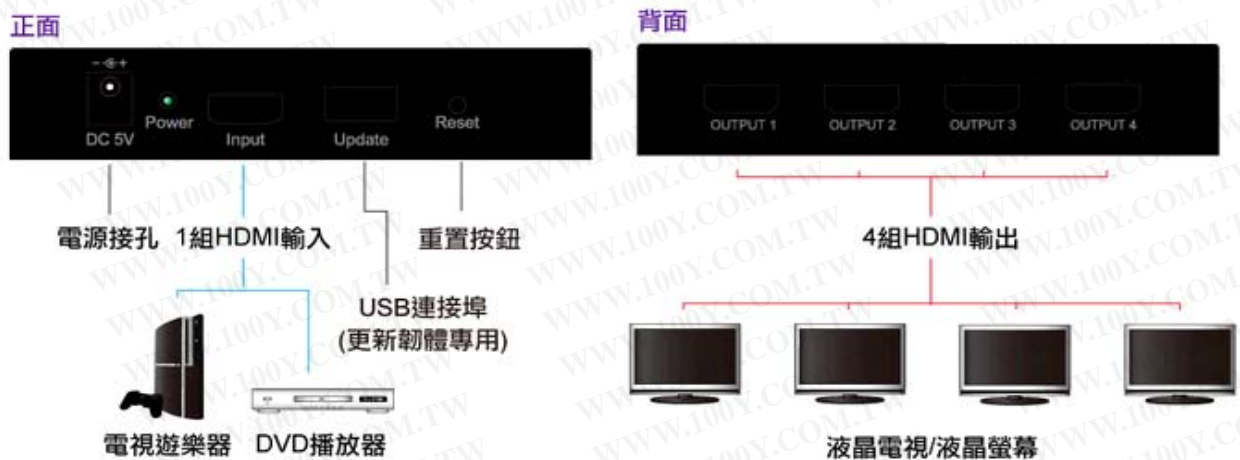

產品規格

- 相容 HDMI 1.4a / HDCP 1.3 / DVI 1.0 / Full 3D 規格
- 隨插即用，純外接式硬體設計，無系統相容性問題
- 可連接 1 組 HDMI 來源訊號，同步輸出至 4 組 HDMI 顯示器，訊號同步輸出不失真
- 傳輸頻寬可達 340MHz(10.2Gbps)，支援 LPCM 7.1、Dolby TrueHD、DTS-HD Master Audio 及數位無壓縮音源格式
- 提供 1 組 HDMI 輸入端子(Type A)
- 提供 4 組 HDMI 輸出端子(Type A)
- 支援解析度：480i / 480p / 720p / 1080i / 1080p / 4K2K
- 支援 EDID 規格，可自動偵測調整最佳顯示解析度
- 透過標準 HDMI 纜線延伸，每組輸出埠傳輸距離最長可達 15 公尺
- 提供 RESET 重置按鈕及更新韌體用 USB 連接埠
- 提供電源 LED 指示燈
- 採用金屬外殼設計，散熱效果佳，長時間使用不熱當
- 本體尺寸：121 x 73 x 24 mm

產品應用

產品清單

HS106 本體 x1

- 電源變壓器 (DC 5V / 2A) x1
- 塑膠腳墊 x4
- 中文快速安裝說明書 x1
- 產品保證卡 x1

勝特力材料 886-3-5753170
勝特力电子(上海) 86-21-34970699
勝特力电子(深圳) 86-755-83298787
[Http://www.100y.com.tw](http://www.100y.com.tw)