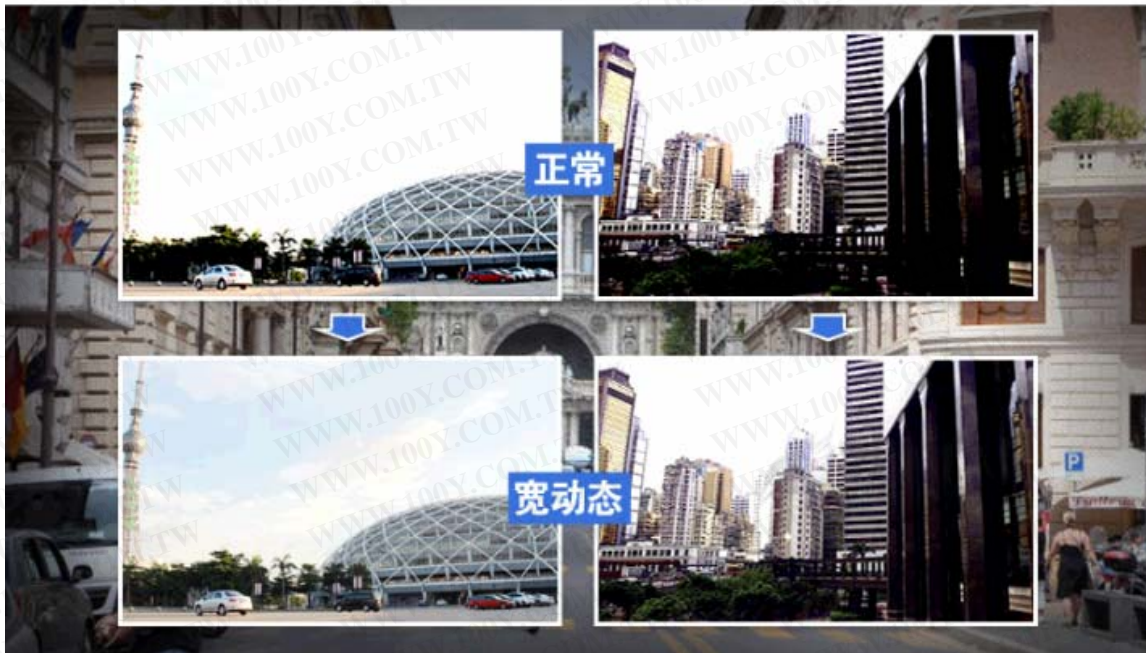

宽动态

宽动态功能可以抑制强光，补足曝光不足，明显提高画质，当在强光源照射下的高亮度区域及阴影、逆光等对照亮度比较低的区域在图像中同时存在时，摄像机输出的图像会出现明亮区域因曝光过度成为白色，而黑暗区域补光不足成为黑色，严重影响图像质量。