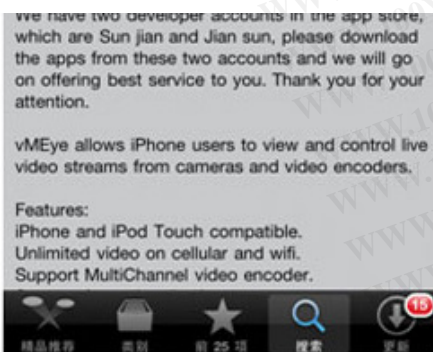

Android

Computer

轻松实现手机观看 三步搞定

支持市面上各类手机监控 智能手机看家

新版随机免费赠送自行研发的多款手机客户端软件，安装设置好点开就自动连接，不必像市面上其他机器一样，只能通过手机浏览器去看，每次都必须输入繁琐的域名、用户名、端口号等，使用简单化。

iPhone苹果 Android安卓 BlackBerry黑莓 Symbian 塞班 windows 智能手机

最新款赠送专用的手机客户端软件直接安装到手机，一键式启动监控系统，
免去繁琐的步骤

(一点即看)

老版产品是通过手机自带的浏览器去看监控，每次都要输入域名端口号和密码，步骤繁琐，而且手机浏览器不是专业为视频流开发的软件，根本不适合做监控使用，造成监控视频不流畅，响应速度慢等诸多问题

手机软件安装设置
这里以苹果手机为例：

1. 安装软件

2. 第一次请添加摄像机

3. 每次观看摄像机（一点即看）

IR-CUT双滤光镜片 还原真实色彩

采用IR-CUT滤光片机制，色彩还原度高，图像真实，超薄独特镀膜的光滤片（成本可是翻倍哦！但我们价格不涨哦！真正让利消费者），解决了日夜偏色的问题，且大幅度提升夜视效果，能保证更长的使用寿命及更好的稳定性。