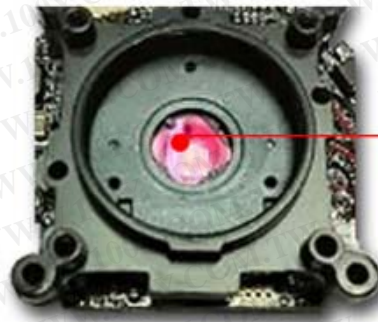

(一点即看)

老版产品是通过手机自带的浏览器去看监控，每次都要输入域名端口号和密码，步骤繁琐，而且手机浏览器不是专业为视频流开发的软件，根本不适合做监控使用，造成监控视频不流畅，响应速度慢等诸多问题

手机软件安装设置
这里以苹果手机为例：

1. 安装软件

2. 第一次请添加摄像机

3. 每次观看摄像机（一点即看）

IR-CUT双滤光镜片 还原真实色彩

采用IR-CUT滤光片机制，色彩还原度高，图像真实，超薄独特镀膜的光滤片（成本可是翻倍哦！但我们价格不涨哦！真正让利消费者），解决了日夜偏色的问题，且大幅度提升夜视效果，能保证更长的使用寿命及更好的稳定性。

内置IR-CUT监控效果好，不失真不偏色，提升白天的色彩纯正度，以及晚上夜视效果的质量。

台湾高品质IR-CUT双滤镜
日本机电 全金属 超出寿名

监控效果PK图

室内、室外、夜晚（清晰VS模糊）

LUOWICE

VS

普通IPC

PK