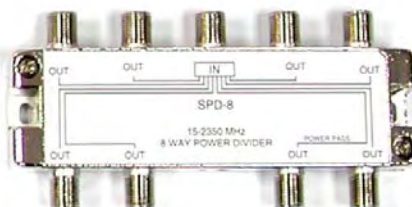

## 衛星分配器

SPD-2 單腳通電  
SPD-2P 全通電

SPD-3P 全通電

SPD-4 單腳通電  
SPD-4P 全通電

SPD-6 單腳通電  
SPD-6P 全通電

SPD-8 單腳通電  
SPD-8P 全通電

規 格											
Item	Frequency Range (MHz)	Model No.									
		SPD-2	SPD-2P	SPD-3	SPD-3P	SPD-4	SPD-4P	SPD-6	SPD-6P	SPD-8	SPD-8P
Insertion Loss	10-40	4.3	4.3	6.8	6.8	7.8	7.8	11.0	11.0	12.5	12.5
	40-806	4.5	4.8	7.0	7.0	8.5	8.5	11.0	11.0	12.5	12.5
	950-1450	5.5	6.0	8.5	8.5	9.5	9.5	14.0	14.0	15.0	15.0
	1450-2150	6.5	7.0	10.0	10.0	11.5	12.0	16.0	16.0	18.0	18.0
	2150-2350	7.0	7.5	11.0	11.0	13.0	13.0	18.0	18.0	19.5	19.5
Return Loss (Input)	10-40	12.0	12.0	8.0	8.0	8.0	8.0	6.0	6.0	7.0	7.0
	40-806	12.0	12.0	8.0	8.0	8.0	8.0	6.0	6.0	8.0	8.0
	950-1450	12.0	12.0	10.0	10.0	10.0	10.0	10.0	10.0	10.0	10.0
	1450-2150	12.0	8.0	10.0	10.0	10.0	10.0	8.0	8.0	10.0	10.0
	2150-2350	10.0	8.0	8.0	8.0	8.0	8.0	8.0	8.0	8.0	8.0
Return Loss (Output)	10-40	10.0	10.0	10.0	10.0	8.0	8.0	8.0	8.0	8.0	8.0
	40-806	12.0	12.0	10.0	10.0	10.0	10.0	8.0	8.0	10.0	10.0
	950-1450	12.0	12.0	10.0	10.0	10.0	10.0	7.0	7.0	10.0	8.0
	1450-2150	12.0	10.0	10.0	10.0	10.0	10.0	6.0	6.0	8.0	8.0
	2150-2350	10.0	10.0	8.0	8.0	10.0	8.0	5.0	5.0	8.0	8.0
Isolation	10-40	15.0	15.0	20.0	20.0	22.0	22.0	18.0	18.0	25.0	25.0
	40-200	20.0	20.0	22.0	22.0	25.0	25.0	20.0	20.0	22.0	22.0
	200-806	23.0	23.0	22.0	22.0	25.0	25.0	20.0	20.0	22.0	22.0
	950-1450	22.0	22.0	22.0	22.0	22.0	22.0	20.0	20.0	20.0	20.0
	1450-2150	22.0	22.0	20.0	20.0	20.0	20.0	20.0	20.0	18.0	18.0
2150-2350	20.0	20.0	20.0	20.0	20.0	20.0	18.0	18.0	16.0	16.0	