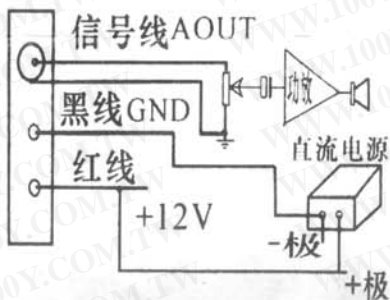

监听头使用说明书

感谢您使用本产品，该产品是采用高保真低噪声处理芯片，通过多次选频滤波有效的消除环境噪音，音色纯正，动态威猛，内置自动增益控制（AGC）电路精心设计而成。适应于银行、监狱、考场、商场、工业生产等多种监听拾音场所，具有噪声小、保真度高、工作电压范围宽、耗电小、传输距离远等优点。选用这种新型灵敏度可调节的拾音器，是闭路监控、安防系统配套使用最理想的产品，和摄像机配合使用实现视音频同步。

（附：信号传输线用一芯带屏蔽线最理想。）

监听范围： $5\text{m}^2 \sim 150\text{m}^2$

胜特力材料 886-3-5753170
胜特力电子(上海) 86-21-34970899
胜特力电子(深圳) 86-755-83298787
[Http://www.100y.com.tw](http://www.100y.com.tw)

接线方法：

现场监听