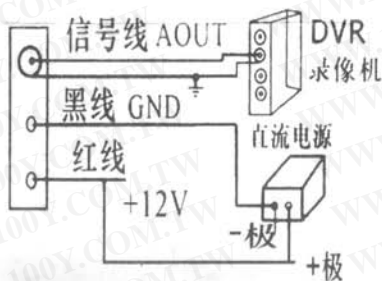

连接DVR录音

红线接电源“+”极，

黑线接电源“-”极。

一芯屏蔽线连接到录音设备音频输入口或功放音频输入口

工作电压：**DC 9V~12V**

频率范围：**200~10kHz**

输出阻抗：**600 Ω**

消耗电流：**10mA**

频率响应：**2.5dB**

输出电平：**0~6V**