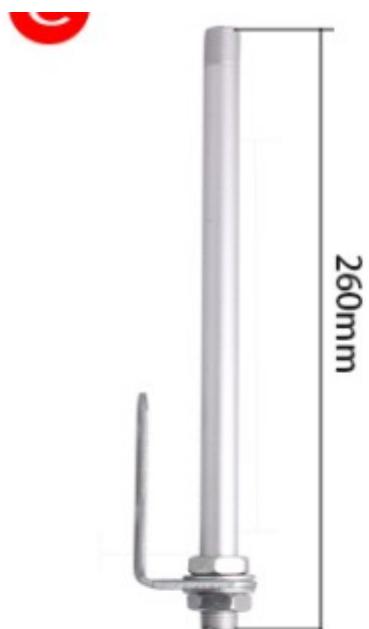

品 牌： 台邦
名 称： TB5一体三色灯
产品材质： 底座-ABS 灯罩-PC
电源电压： 12V、24V (可选)
防护等级： IP45
光源类型： LED
工作方式： 常亮
颜 色： 红、黄、绿
符合标准： GB/T 14048.5
安装方式： 多种底座可选

TB5系列型号含义

每个字母和数字都有含义，清晰简单识别型号

TB 5 A- RGY- BZ- 2- K
| | | | | | |
① ② ③ ④ ⑤ ⑥ ⑦

②外径大小	5	φ50mm
③产品功能	A	一体三色
④发光颜色	R Y G	红 黄 绿
⑤发声方式	BZ	BZ带声,无标志不发声
⑥电压	1 2	12V 24V
⑦安装底座	A B C D E F K	短管L座 短管圆盘 长管L座 长管圆盘 E款折叠座 F款折叠座 K款折叠座

K款折叠座

短管L座

短管圆盘

长管L座

长管圆盘

E款折叠座

长管L座