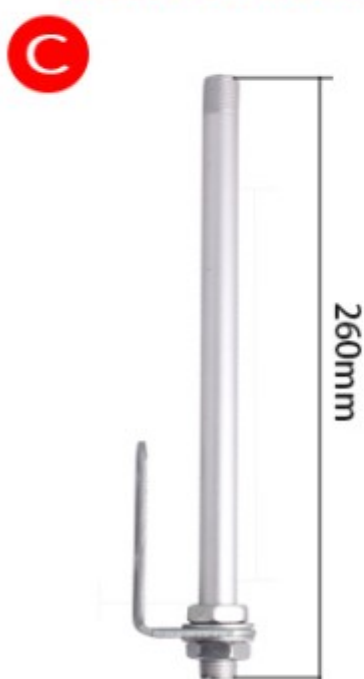

品 牌： 台邦
名 称： TB5一体三色灯
产品材质： 底座-ABS 灯罩-PC
电源电压： 12V、24V (可选)
防护等级： IP45
光源类型： LED
工作方式： 常亮
颜 色： 红、黄、绿
符合标准： GB/T 14048.5
安装方式： 多种底座可选

TB5系列型号含义

每个字母和数字都有含义，清晰简单识别型号

TB 5 A- RGY- BZ- 2- K
| | | | | | |
① ② ③ ④ ⑤ ⑥ ⑦

②外径大小	5	φ50mm
③产品功能	A	一体三色
④发光颜色	R Y G	红 黄 绿
⑤发声方式	BZ	BZ带声,无标志不发声
⑥电压	1 2	12V 24V
⑦安装底座	A B C D E F K	短管L座 短管圆盘 长管L座 长管圆盘 E款折叠座 F款折叠座 K款折叠座

K款折叠座

短管L座

短管圆盘

长管L座

长管圆盘

E款折叠座

长管L座