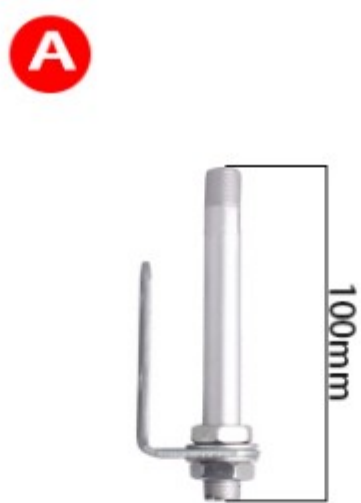

品 牌： 台邦
名 称： TB5一体三色灯
产品材质： 底座-ABS 灯罩-PC
电源电压： 12V、24V (可选)
防护等级： IP45
光源类型： LED
工作方式： 常亮
颜 色： 红、黄、绿
符合标准： GB/T 14048.5
安装方式： 多种底座可选

TB5系列型号含义

每个字母和数字都有含义，清晰简单识别型号

TB 5 A- RGY- BZ- 2- K
| | | | | | |
① ② ③ ④ ⑤ ⑥ ⑦

②外径大小	5	φ50mm
③产品功能	A	一体三色
④发光颜色	R Y G	红 黄 绿
⑤发声方式	BZ	BZ带声,无标志不发声
⑥电压	1 2	12V 24V
⑦安装底座	A B C D E F K	短管L座 短管圆盘 长管L座 长管圆盘 E款折叠座 F款折叠座 K款折叠座

K款折叠座

短管L座

短管圆盘

长管L座

长管圆盘

E款折叠座

长管L座