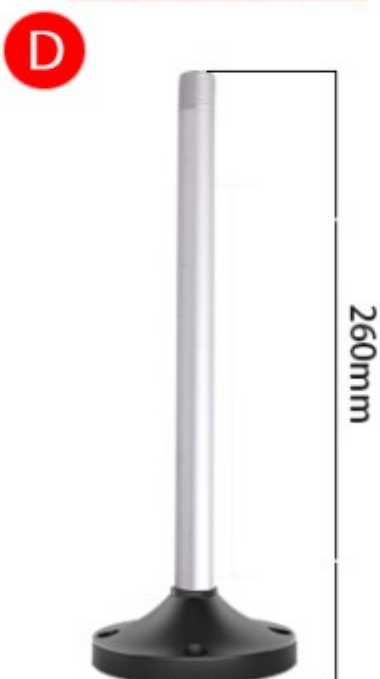

品 牌： 台邦
名 称： TB5一体三色灯
产品材质： 底座-ABS 灯罩-PC
电源电压： 12V、24V (可选)
防护等级： IP45
光源类型： LED
工作方式： 常亮
颜 色： 红、黄、绿
符合标准： GB/T 14048.5
安装方式： 多种底座可选

TB5系列型号含义

每个字母和数字都有含义，清晰简单识别型号

TB 5 A- RGY- BZ- 2- K
| | | | | | |
① ② ③ ④ ⑤ ⑥ ⑦

②外径大小	5	φ50mm
③产品功能	A	一体三色
④发光颜色	R Y G	红 黄 绿
⑤发声方式	BZ	BZ带声,无标志不发声
⑥电压	1 2	12V 24V
⑦安装底座	A B C D E F K	短管L座 短管圆盘 长管L座 长管圆盘 E款折叠座 F款折叠座 K款折叠座

K款折叠座

短管L座

短管圆盘

长管L座

长管圆盘

E款折叠座

长管L座