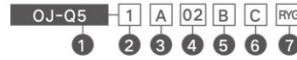

Q5系列接线图

参数及安装结构图

TECHNICAL PARAMETERS AND STRUCTURE INSTALLATION

电流 Current	单色 100mA 蜂鸣器：25MA
闪光频率 Flash frequency	60-70 week/mins
防护等级 IP rating	IP54
表面温度 Temperature	<60°C
灯具寿命 Life	50,000H
颜色 Color	银色 Silver
安装方式 Installation	螺丝固定 Fixed by screw
材料 Material	灯罩:PC; 灯体:铝合金

编码原则：

① 型号 Model No	Q5
② 颜色层数 Layer	1、一层三色 3、三层三色 3colo
③ 外形 Shap	A、可折式 B、杆盘式Baseball type
④ 电压 Voltage	01、DC12V 02、DC24V 03、AC220V
⑤ 功能Function	B,常亮 F,常亮带蜂鸣 S,红色闪光 C,红色闪光带蜂鸣 D,全闪光 E,全闪光带蜂鸣 C,red flash with buzzer D,All flash E,All flash with buzzer
⑥ 接线方式Connect type	Z、公共线正极（共正）F、公共线负极（共负）C、触点式 T、公共线不分正/负极（不分正/负）
⑦ 灯颜色Light color	R、红 Y、黄 G、绿 Red yellow green