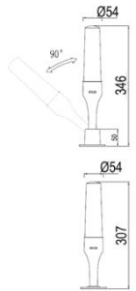

产品信息

产品名称：信号指示灯（警示灯）	产品型号：QJ-Q5
产品颜色：红/黄/绿	输入电压：DC24V
产品光源：贴片2835 LED	防护等级：IP54
蜂鸣器：>90dB	发光角度：360°
灯珠数量：15个	输入电流：单色 50mA 蜂鸣器：15mA
电线长度：约0.5m	灯具寿命：50,000小时
闪亮次数：60-70/min	功率：2.4W-3.2W
灯具颜色：银色	表面温度：<50°C
材质：灯罩：PC 灯壳：铝	技术认证：CE
产地：中国 深圳	

Q5系列接线图

参数及安装结构图

TECHNICAL PARAMETERS AND STRUCTURE INSTALLATION

电流 Current	单色 100mA 蜂鸣器：25MA
闪光频率 Flash frequency	60-70 week/mins
防护等级 IP rating	IP54
表面温度 Temperature	<60°C
灯具寿命 Life	50,000H
颜色 Color	银色 Silver
安装方式 Installation	螺丝固定 Fixed by screw
材料 Material	灯罩:PC; 灯体:铝合金

编码原则：

① 型号 Model No	Q5
② 颜色层数 Layer	1、一层三色 3、三层三色 3colo
③ 外形 Shap	A、可折式 B、杆盘式Baseball type
④ 电压 Voltage	01、DC12V 02、DC24V 03、AC220V
⑤ 功能Function	B,常亮 F,常亮带蜂鸣 S,红色闪光 C,红色闪光带蜂鸣 D,全闪光 E,全闪光带蜂鸣 C,red flash with buzzer D,All flash E,All flash with buzzer
⑥ 接线方式Connect type	Z、公共线正极（共正）F、公共线负极（共负）C、触点式 T、公共线不分正/负极（不分正/负）
⑦ 灯颜色Light color	R、红 Y、黄 G、绿 Red yellow green