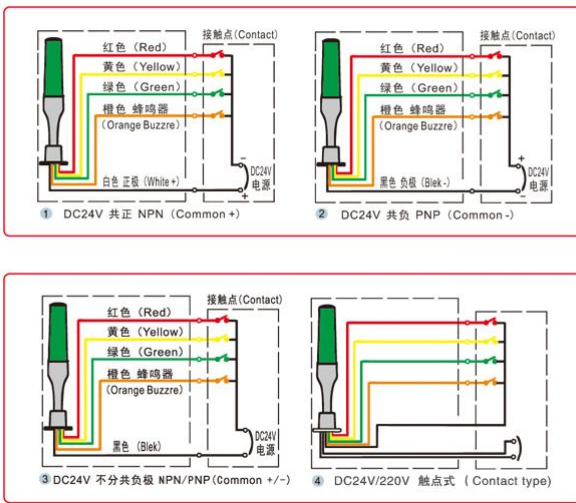

产品信息

产品名称：信号指示灯（警示灯）	产品型号：QJ-Q5
产品颜色：红/黄/绿	输入电压：DC24V
产品光源：贴片2835 LED	防护等级：IP54
蜂鸣器：>90dB	发光角度：360°
灯珠数量：15个	输入电流：单色 50mA 蜂鸣器：15mA
电线长度：约0.5m	灯具寿命：50,000小时
闪亮次数：60-70/min	功率：2.4W-3.2W
灯具颜色：银色	表面温度：<50°C
材质：灯罩：PC 灯壳：铝	技术认证：CE
产地：中国 深圳	

Q5系列接线图

参数及安装结构图

TECHNICAL PARAMETERS AND STRUCTURE INSTALLATION

电流 Current	单色 100mA 蜂鸣器：25MA
闪光频率 Flash frequency	60-70 week/mins
防护等级 IP rating	IP54
表面温度 Temperature	<60°C
灯具寿命 Life	50,000H
颜色 Color	银色 Silver
安装方式 Installation	螺丝固定 Fixed by screw
材料 Material	灯罩:PC; 灯体:铝合金

编码原则：

① 型号 Model No	Q5
② 颜色层数 Layer	1、一层三色 3、三层三色 3colo
③ 外形 Shap	A、可折式 B、杆盘式Baseball type
④ 电压 Voltage	01、DC12V 02、DC24V 03、AC220V
⑤ 功能Function	B,常亮 F,常亮带蜂鸣 S,红色闪光 C,红色闪光带蜂鸣 D,全闪光 E,全闪光带蜂鸣 C,red flash with buzzer D,All flash E,All flash with buzzer
⑥ 接线方式Connect type	Z、公共线正极（共正）F、公共线负极（共负）C、触点式 T、公共线不分正/负极（不分正/负）
⑦ 灯颜色Light color	R、红 Y、黄 G、绿 Red yellow green