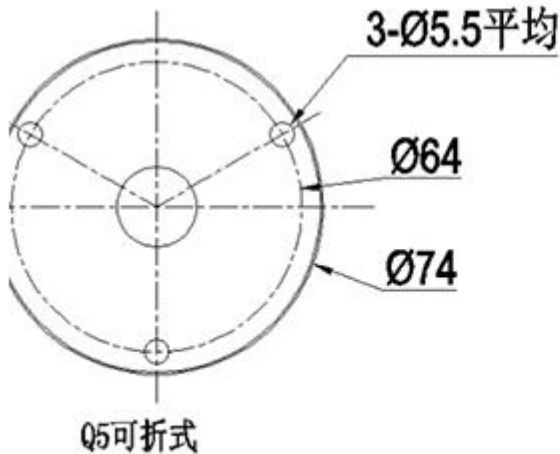

底座尺寸

安装孔位确认：

1) 可折式的安装孔位可以通用 2 种安装孔位。
2) 杆盘式只有一种安装孔位。