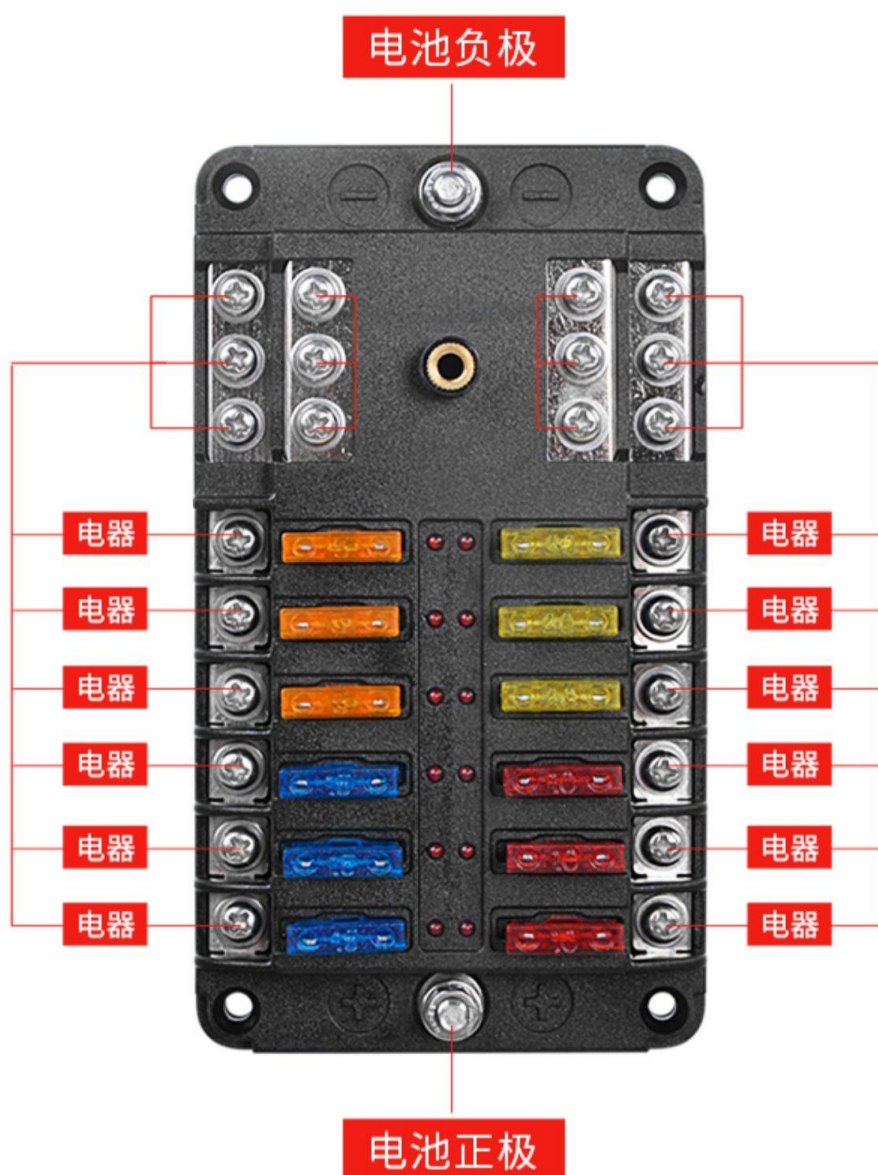

勝特力材料 886-3-5753170
勝特力电子(上海) 86-21-34970699
勝特力电子(深圳) 86-755-83298787
Http://www.100y.com.tw

产品 接线说明

PRODUCT WIRING INSTRUCTIONS