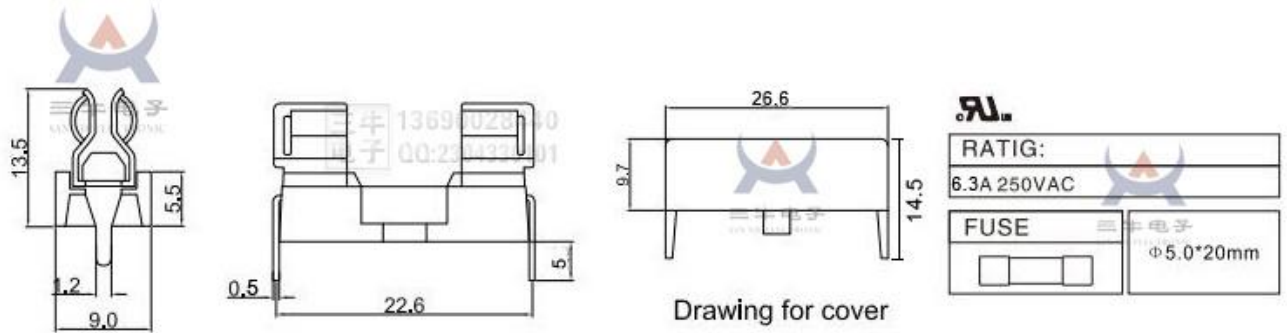

勝特力材料 886-3-5773766  
 勝特力电子(上海) 86-21-34970699  
 勝特力电子(深圳) 86-755-83298787  
[Http://www.100y.com.tw](http://www.100y.com.tw)

尺寸仅供参考，难免会有少许误差，请以实物为主

名称	保险丝座	电流电压	6.3A250V
型号	PTF - 15	端子距离	22.6mm
规格	5*20	包装	500只/包

## 产品细节